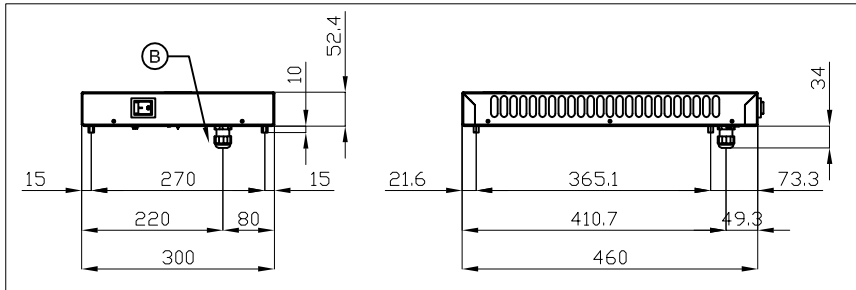

### RRV

A	Chapa de características		B	Conexión eléctrica	
---	--------------------------	--	---	--------------------	--

**MODELO:** RV  
**DIMENSIONES:** cm. 32x 48,5x 8h  
**POTENCIA ELÉCTRICA:** 0,75 kW  
**VOLTAJE:** 230V~  
**FRECUENCIA:** 50/60 Hz

**kg:** 8  
**m<sup>3</sup>:** 0.083  
**mm:** 480x620x280

BUY LOTUS BUY ITALY

Las imágenes presentadas no son vinculantes.  
El Fabricante se reserva el derecho de modificar sus productos sin previo aviso.