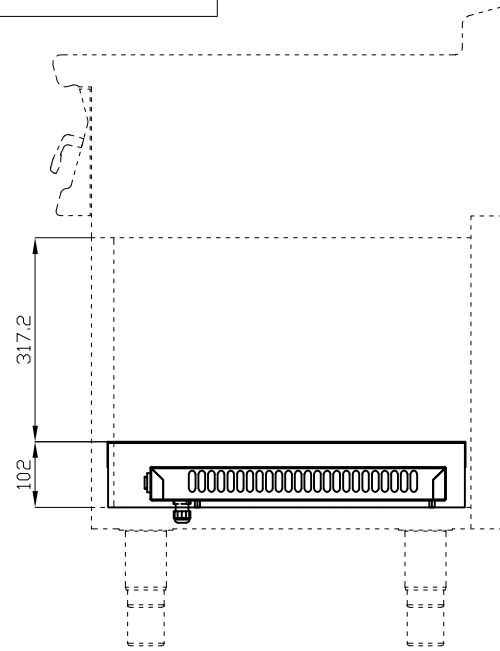

### RRV

A	Chapa de características		B	Conexión eléctrica	
---	--------------------------	--	---	--------------------	--

**MODELO:** RV  
**DIMENSIONES:** cm. 32x 48,5x 8h  
**POTENCIA ELÉCTRICA:** 0,75 kW  
**VOLTAJE:** 230V~  
**FRECUENCIA:** 50/60 Hz

**kg:** 8  
**m<sup>3</sup>:** 0.083  
**mm:** 480x620x280

BUY LOTUS BUY ITALY

Las imágenes presentadas no son vinculantes.  
El Fabricante se reserva el derecho de modificar sus productos sin previo aviso.