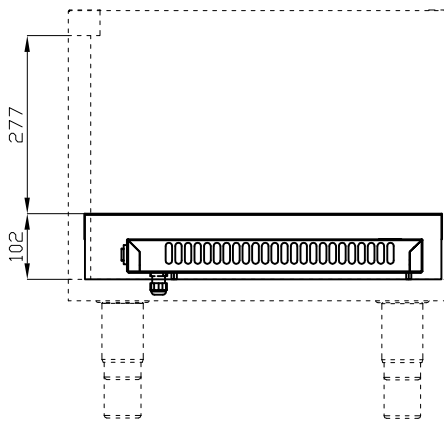

### RRV

A	Chapa de características		B	Conexión eléctrica	
---	--------------------------	--	---	--------------------	--

**MODELO:** RV  
**DIMENSIONES:** cm. 32x 48,5x 8h  
**POTENCIA ELÉCTRICA:** 0,75 kW  
**VOLTAJE:** 230V~  
**FRECUENCIA:** 50/60 Hz

**kg:** 8  
**m<sup>3</sup>:** 0.083  
**mm:** 480x620x280

BUY LOTUS BUY ITALY

Las imágenes presentadas no son vinculantes.  
El Fabricante se reserva el derecho de modificar sus productos sin previo aviso.