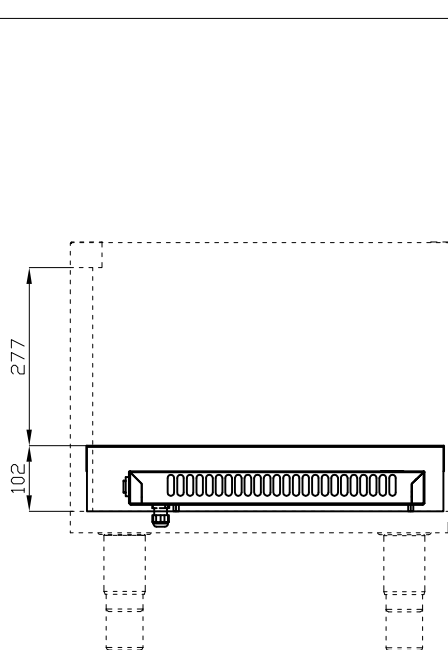

RCRV-74

70 SUPERLOTUS - ACCESSORI
ACCESSORI

RIPIANO FORATO IN APPOGGIO PER
RISCALDANTE SU VANO CUCINA

ITALIAN CULINARY ART

Le immagini presentate non sono vincolanti.
La ditta si riserva di apportare modifiche senza
preavviso.

RCRV-74

70 SUPERLOTUS - ACCESSORI
ACCESSORI

RV

RRV

A	Targhetta caratteristiche				
---	---------------------------	--	--	--	--

MODELLO:

RCRV-74

DIMENSIONI:

cm. 34x 55x 10h

kg: 5
m³: 0.029
mm: 37x60x13

BUY LOTUS BUY ITALY

Le immagini presentate non sono vincolanti.
La ditta si riserva di apportare modifiche senza preavviso.

LOTUS S.P.A. Via Calmaor, 46
31020 San Vendemiano (TV) - Italy
Tel. + 39 0438 778020 / 778468
Fax + 39 0438 778277
www.lotuscookers.it - lotus@lotuscookers.it