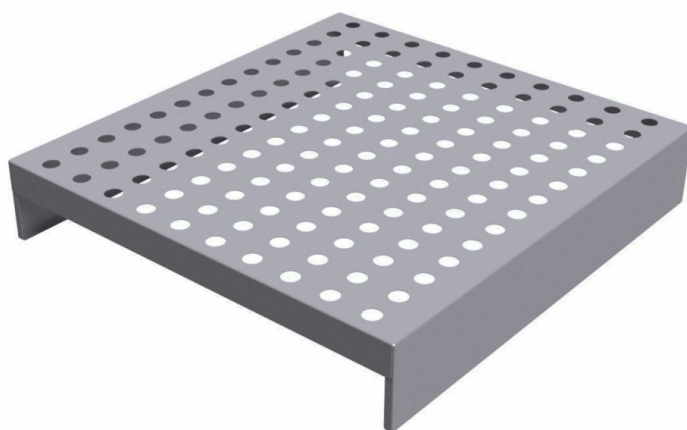

RCRV-74

70 SUPERLOTUS - ACCESSORI
ACCESSORI

RIPIANO FORATO IN APPOGGIO PER
RISCALDANTE SU VANO CUCINA

ITALIAN CULINARY ART

Le immagini presentate non sono vincolanti.
La ditta si riserva di apportare modifiche senza
preavviso.

RCRV-74

70 SUPERLOTUS - ACCESSORI
ACCESSORI

RV

RRV

A	Targhetta caratteristiche				
---	---------------------------	--	--	--	--

MODELLO:

RCRV-74

DIMENSIONI: