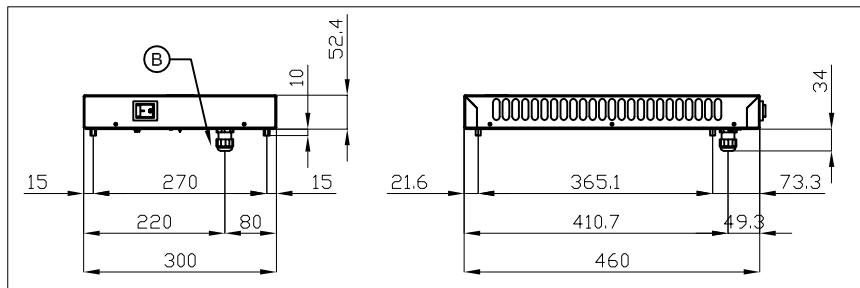

RCRV-74

70 SUPERLOTUS - ACCESSORI
ACCESSORI

RV

RRV

A	Targhetta caratteristiche				
---	---------------------------	--	--	--	--

MODELLO:

RCRV-74

DIMENSIONI:

cm. 34x 55x 10h

kg: 5
m³: 0.029
mm: 37x60x13

BUY LOTUS BUY ITALY

Le immagini presentate non sono vincolanti.
La ditta si riserva di apportare modifiche senza preavviso.

LOTUS S.P.A. Via Calmaor, 46
31020 San Vendemiano (TV) - Italy
Tel. + 39 0438 778020 / 778468
Fax + 39 0438 778277
www.lotuscookers.it - lotus@lotuscookers.it