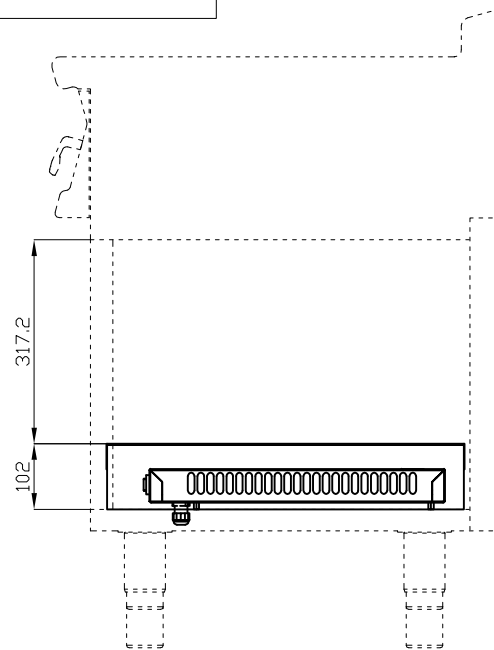

RCRV-74

70 SUPERLOTUS - ACCESSORI
ACCESSORI

RIPIANO FORATO IN APPOGGIO PER
RISCALDANTE SU VANO CUCINA

ITALIAN CULINARY ART

Le immagini presentate non sono vincolanti.
La ditta si riserva di apportare modifiche senza
preavviso.

RCRV-74

70 SUPERLOTUS - ACCESSORI
ACCESSORI

RV

RRV

A	Targhetta caratteristiche				
---	---------------------------	--	--	--	--

MODELLO:

RCRV-74

DIMENSIONI:

cm. 34x 55x 10h

kg: 5
m³: 0.029
mm: 37x60x13

BUY LOTUS BUY ITALY

Le immagini presentate non sono vincolanti.
La ditta si riserva di apportare modifiche senza preavviso.

LOTUS S.P.A. Via Calmaor, 46
31020 San Vendemiano (TV) - Italy
Tel. + 39 0438 778020 / 778468
Fax + 39 0438 778277
www.lotuscookers.it - lotus@lotuscookers.it