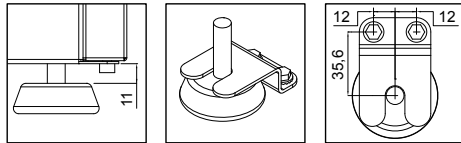

Modèle - Bac-évier avec robinet à levier conforme aux normes d'hygiène, à usage professionnel.

Équipements - Pieds réglables en hauteur. Système de fixation.

Descripción

Construcción - Modelo realizado en acero inox CrNi 18/10 AISI 304, con plano de 2 mm de grosor, satinado superficial Scotch-Brite, detalles cromados y perfiles redondeados. Plano dotado de alzado posterior.

Modelo - Fregadero con grifo con palanca, de conformidad con las normas higiénicas, para uso profesional.

Dotaciones - Patas regulables en altura. Sistema de fijación.

LAT-74X

Modelli Models Modele Modelos	Dimensioni Dimensions Abmessungen Dimensions Dimensiones	Vasca Bowl Becken Bac Cuba	Peso/Volume Weight/Volume Gewicht/Volumen Poids/Volume Peso/Volumen
	cm	cm	kg/m ³
LAT-74X	40x70,5x28h	30x35x15h	22 / 0,180