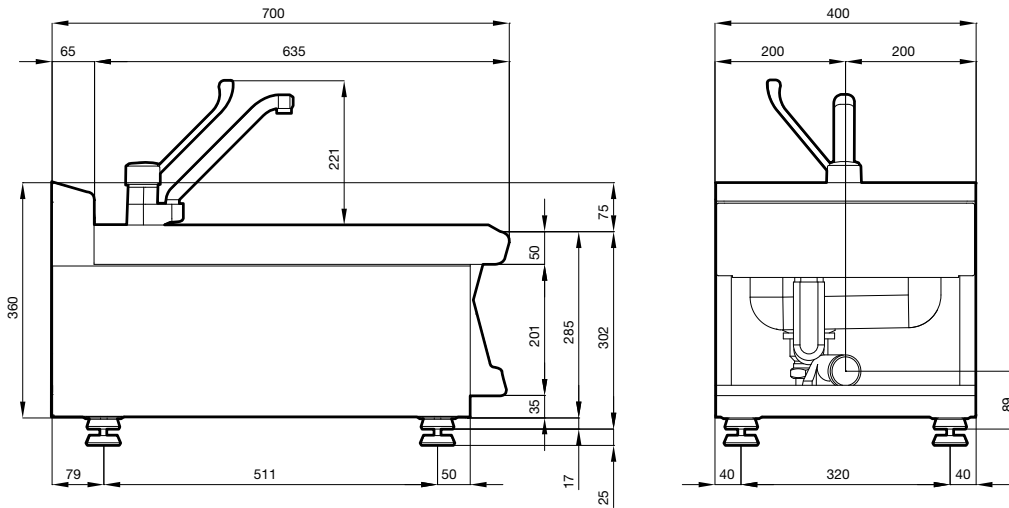

Modello - Lavello con rubinetto a leva conforme a norme igieniche, per uso professionale.

Dotazioni - Piedini regolabili in altezza. Staffe di fissaggio.

LAT-70X

Description

Construction - Fabricated using CrNi 18/10 AISI 304 grade Stainless Steel Scotch-Brite Satin polish Finish, incorporating 2mm thick worktop, rounded edges, chromed details and rear splash back.

Model - Professional Sink with Lever arm Tap for hygiene standards.

Fittings - Appliance is supplied with adjustable feet. Fixing system.

Bezeichnung

Aufbau - Modell aus Edelstahl CrNi 18/10 AISI 304 hergestellt, Deckplatte mit einer Stärke von 2 mm, Satinierung der Oberfläche Scotch-Brite, Einzelteile verchromt, abgerundete Profile. Einschübe ausgestattet mit hinterer Aufkantung.

Modèle - Bac-évier avec robinet à levier conforme aux normes d'hygiène, à usage professionnel.

Équipements - Pieds réglables en hauteur. Système de fixation.

Descripción

Construcción - Modelo realizado en acero inox CrNi 18/10 AISI 304, con plano de 2 mm de grosor, satinado superficial Scotch-Brite, detalles cromados y perfiles redondeados. Plano dotado de alzado posterior.

Modelo - Fregadero con grifo con palanca, de conformidad con las normas higiénicas, para uso profesional.

Dotaciones - Patas regulables en altura. Sistema de fijación.

LAT-74X

Modelli Models Modele Modelos	Dimensioni Dimensions Abmessungen Dimensions Dimensiones	Vasca Bowl Becken Bac Cuba	Peso/Volume Weight/Volume Gewicht/Volumen Poids/Volume Peso/Volumen
	cm	cm	kg/m ³
LAT-74X	40x70,5x28h	30x35x15h	22 / 0,180