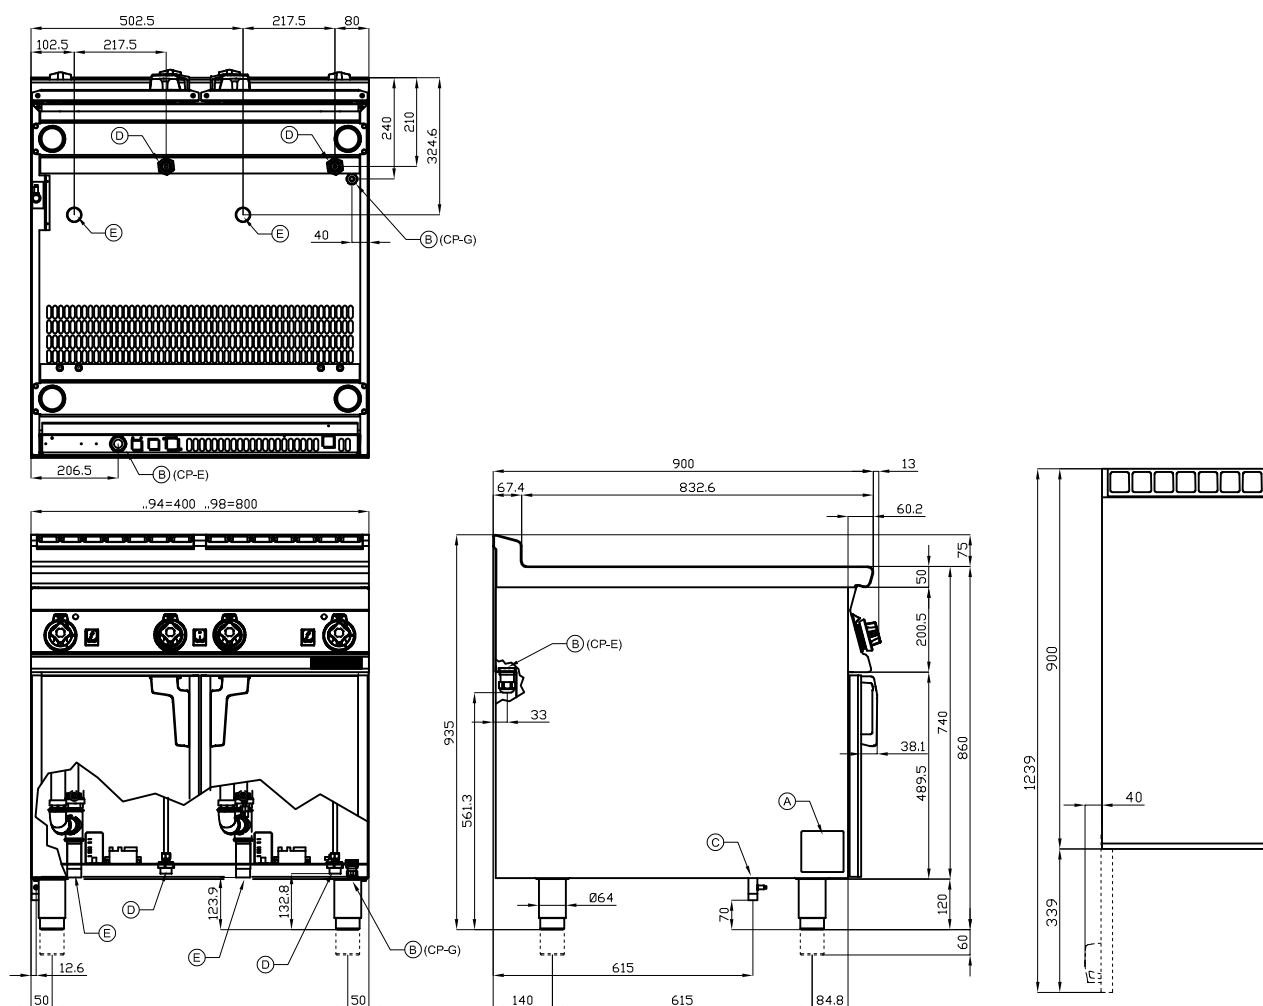

CP-98ET

90 IPERLOTUS

CUOCIPASTA ELETTRICI

CUOCIPASTA TRIFASE LT. 40+40 2 Vasche
cm. 30,7x50,9x32,7h. Rubinetto carico
acqua, sfioratore + scarico a pavimento
(CESTI ESCLUSI) (inclusa 1 testata chiusura
piano mod.TPA-9)

Costruzione - Modello realizzato interamente in acciaio inox CrNi 18/10
AISI 304, con piano di spessore 2 mm, vasca acciaio inox AISI 316,
satinatura superficiale Scotch-Brite, particolari cromati, profili
arrotondati. Piani dotati di alzatina posteriore. Manopole con grado di
protezione all'acqua IPX5. Modello - Cuocipasta elettrici, per uso
professionale, anche con carico automatico dell'acqua tramite
elettrovalvola e sensore di livello. Dotati di vasca stampata singola o
doppia, con griglia di fondo e resistenza corazzata di alta resa, per un
rapido raggiungimento del punto di ebollizione e dotata di termostato di
sicurezza e commutatore a 4 posizioni. Cestini in lamiera inox forata,
disponibili in vari tipi e dimensioni, per multicotture contemporanee con
ottimi risultati. Corredati di rubinetto per carico acqua, sfioratore e
scarico pavimento. Manutenzione - Facilitata grazie a semplice
smontaggio cruscotto frontale. Pulizia delle vasche agevolata da
resistenze ruotabili. Dotazioni - Piedini regolabili in altezza.

ITALIAN CULINARY ART

Le immagini presentate non sono vincolanti.
La ditta si riserva di apportare modifiche senza
preavviso.

CP-98ET

90 IPERLOTUS
CUOCIPASTA ELETTRICI

A	Targhetta caratteristiche		B	Allacciamento elettrico	
D	Allacciamento acqua fredda	ISO 7-1 3/4" M	E	Scarico acqua	ISO 7-1 1" M

MODELLO: CP-98ET
 DIMENSIONI: cm. 80x 90x 90h
 POTENZA ELETTRICA: 27 kW
 VOLTAGGIO: 400V~3N
 FREQUENZA: 50/60 Hz

kg: 98
 m³: 0.894
 mm: 830x970x1110

BUY LOTUS BUY ITALY

Le immagini presentate non sono vincolanti.
 La ditta si riserva di apportare modifiche senza preavviso.