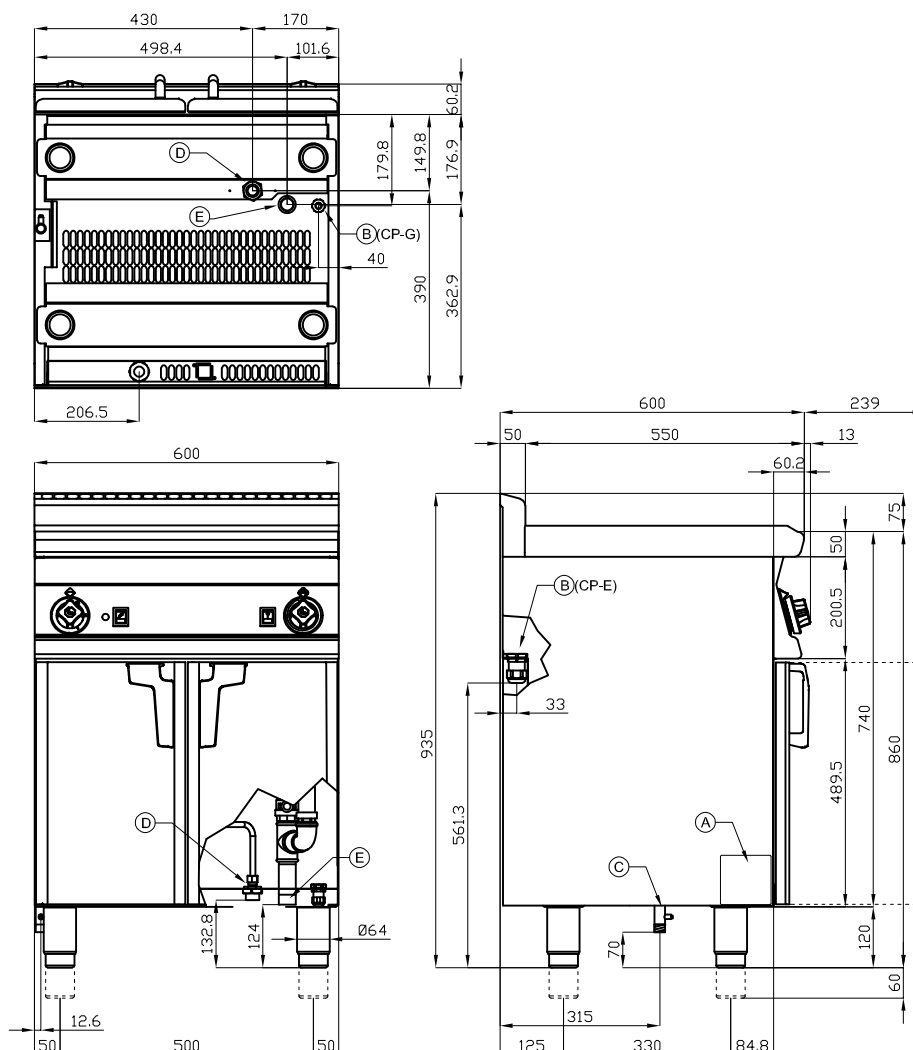

CP-66G

60 MAGICLOTUS CUOCIPASTA A GAS

CUOCIPASTA GAS LT. 40 Vasca cm.
51x30,7x32,7h. Rubinetto carico acqua,
sfioratore + scarico a pavimento (CESTI
ESCLUSI)

Costruzione - Modello realizzato in acciaio inox CrNi 18/10 AISI 304, con piano di spessore 1 mm, vasca acciaio inox AISI 316, satinatura superficiale Scotch-Brite, particolari cromati, profili arrotondati. Piani dotati di alzatina posteriore. Manopole con grado di protezione all'acqua IPX5. Modello - Cuocipasta a gas, per uso professionale, anche con carico automatico dell'acqua tramite elettrovalvola e sensore di livello. Dotato di vasca stampata singola, con griglia di fondo, cestini in lamiera inox forata, disponibili in vari tipi e dimensioni, per multicotture contemporanee con ottimi risultati. Corredato di rubinetto per carico acqua, sfioratore e scarico a pavimento. Bruciatori con fiamma pilota ad accensione piezoelettrica, rubinetti con valvola di sicurezza e termocoppia Sicurezza in vasca tramite sensore presenza acqua. Scarico fumi sul retro realizzato completamente in sicurezza. Manutenzione - Facilitata grazie a semplice smontaggio cruscotto frontale. Dotazioni - Ugelli per eventuale cambio tipologia gas. Piedini regolabili in altezza.

ITALIAN CULINARY ART

Le immagini presentate non sono vincolanti.
La ditta si riserva di apportare modifiche senza
preavviso.

CP-66G

60 MAGICLOTUS
CUOCIPASTA A GAS

A	Targhetta caratteristiche		B	Allacciamento elettrico	
C	Allacciamento gas	ISO 7-1 1/2" M	D	Allacciamento acqua fredda	ISO 7-1 3/4" M
E	Scarico acqua	ISO 7-1 1" M			

MODELLO: CP-66G
 DIMENSIONI: cm. 60x 60x 90h
 POTENZA GAS: 13,95 kW / 11.997 kcal/h
 TIPO GAS: Metano / GPL
 POTENZA ELETTRICA: 0,02 KW
 VOLTAGGIO: 230V~
 FREQUENZA: 50/60 Hz

kg: 84
 m³: 0.469
 mm: 630x670x1110