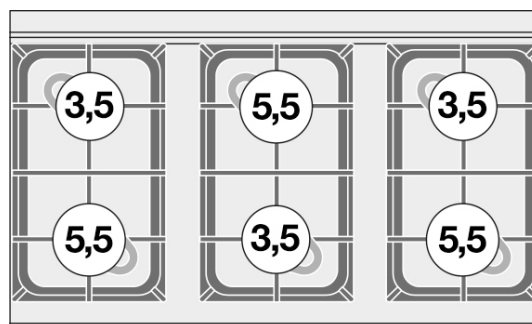

# CFM6-610GEM

60 MAGICLOTUS

COCINA A GAS CON HORNO ELECTRICO

Cocina mixta - N. 6 quemadores Horno multifuncional - Cámara cm. 64x37x35h, temp: 50÷250°C, con 1 parilla cm.53x32,5 GN1/1 - Puerta vidrio

Construcción - Modelo realizado en acero inox CrNi 18/10 AISI 304, con plano de 1 mm de grosor, satinado superficial Scotch-Brite, detalles cromados y perfiles redondeados. Plano dotado de alzado posterior. Mandos con grado de protección contra el agua IPX5. Modelo - Cocina a gas con horno eléctrico estático o multifuncional con o sin cavidades, para uso profesional. Encendido automático eléctrico de los fogones (CF2/ CF3 por medio de llama piloto), grifos con válvula de seguridad y termopar. Quemadores de llama modulante, parrilas con varillas de hierro colado, cubetas de recogida líquidos extraíbles. Horno de gran capacidad eléctrico estático con grill o multifuncional con puerta amplia. Regulación de la temperatura del horno: 50-300 °C. Mantenimiento - Facilitada gracias a un desmontaje simple del panel delantero y la cubeta extraíble. Dotaciones - Inyectores para un posible cambio de tipo de gas. Patas regulables en altura.

# CFM6-610GEM

60 MAGICLOTUS

COCINA A GAS CON HORNO ELECTRICO

A	Chapa de características		B	Conexión eléctrica	
C	Conexión del gas	ISO 7-1 1/2" M			

**MODELO:** CFM6-610GEM  
**DIMENSIONES:** cm. 100x 60x 90h  
**POTENCIA GAS:** 27 kW / 23.193 kcal/h  
**TIPO DE GAS:** Natural Gas / LPG  
**POTENCIA ELÉCTRICA:** 3,05 kW  
**VOLTAJE:** 230V~  
**FRECUENCIA:** 50/60 Hz

**kg:** 107  
**m<sup>3</sup>:** 0.766  
**mm:** 1030x670x1110

BUY LOTUS BUY ITALY

Las imágenes presentadas no son vinculantes.  
El Fabricante se reserva el derecho de modificar sus productos sin previo aviso.