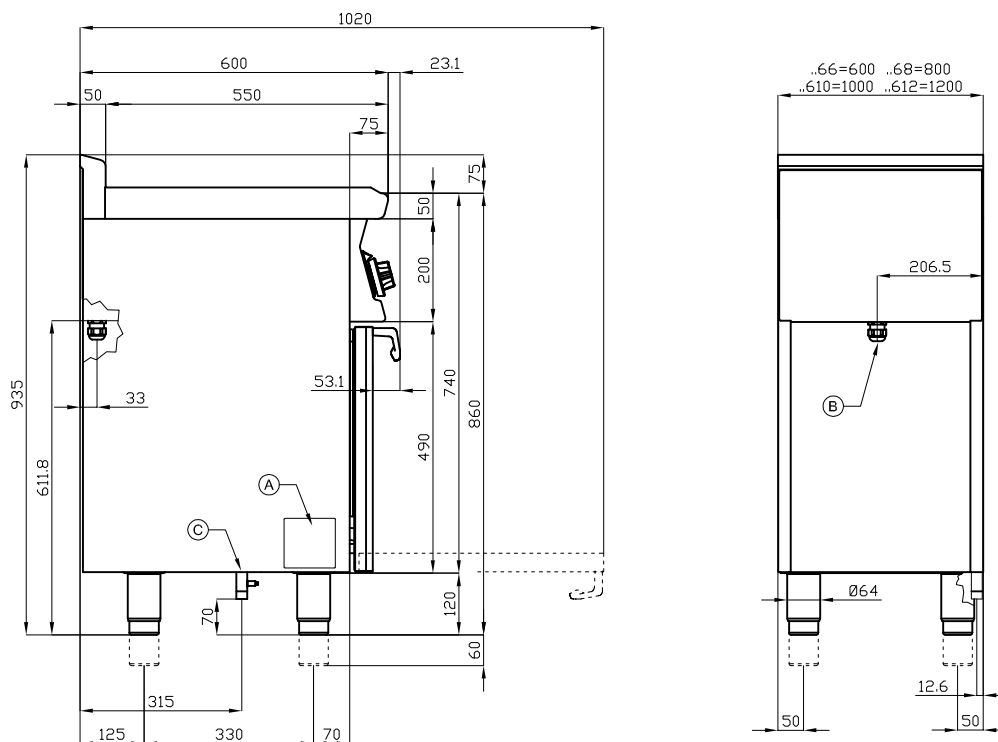

# CFM6-610GEM

60 MAGICLOTUS

COCINA A GAS CON HORNO ELECTRICO

Cocina mixta - N. 6 quemadores Horno multifuncional - Cámara cm. 64x37x35h, temp: 50÷250°C, con 1 parilla cm.53x32,5 GN1/1 - Puerta vidrio

Construcción - Modelo realizado en acero inox CrNi 18/10 AISI 304, con plano de 1 mm de grosor, satinado superficial Scotch-Brite, detalles cromados y perfiles redondeados. Plano dotado de alzado posterior. Mandos con grado de protección contra el agua IPX5. Modelo - Cocina a gas con horno eléctrico estático o multifuncional con o sin cavidades, para uso profesional. Encendido automático eléctrico de los fogones (CF2/ CF3 por medio de llama piloto), grifos con válvula de seguridad y termopar. Quemadores de llama modulante, parrilas con varillas de hierro colado, cubetas de recogida líquidos extraíbles. Horno de gran capacidad eléctrico estático con grill o multifuncional con puerta amplia. Regulación de la temperatura del horno: 50-300 °C. Mantenimiento - Facilitada gracias a un desmontaje simple del panel delantero y la cubeta extraíble. Dotaciones - Inyectores para un posible cambio de tipo de gas. Patas regulables en altura.

# CFM6-610GEM

60 MAGICLOTUS

COCINA A GAS CON HORNO ELECTRICO

A	Chapa de características		B	Conexión eléctrica	
C	Conexión del gas	ISO 7-1 1/2" M			

**MODELO:** CFM6-610GEM  
**DIMENSIONES:** cm. 100x 60x 90h  
**POTENCIA GAS:** 27 kW / 23.193 kcal/h  
**TIPO DE GAS:** Natural Gas / LPG  
**POTENCIA ELÉCTRICA:** 3,05 kW  
**VOLTAJE:** 230V~  
**FRECUENCIA:** 50/60 Hz

**kg:** 107  
**m<sup>3</sup>:** 0.766  
**mm:** 1030x670x1110

BUY LOTUS BUY ITALY

Las imágenes presentadas no son vinculantes.  
El Fabricante se reserva el derecho de modificar sus productos sin previo aviso.