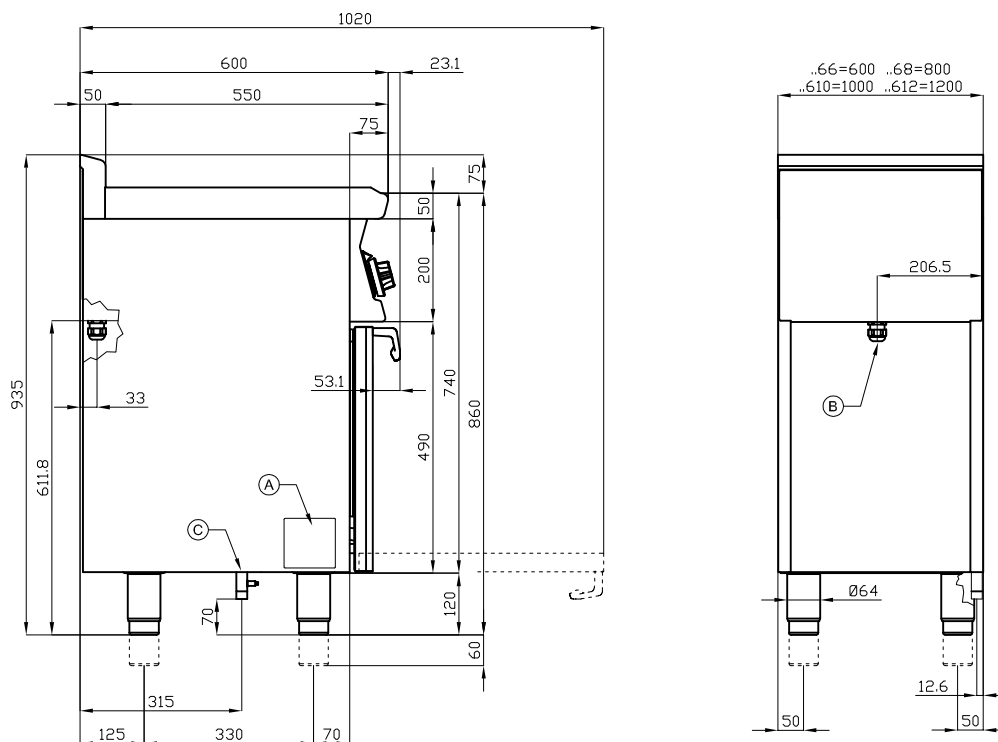

ITALIAN CULINARY ART

Le immagini presentate non sono vincolanti.
La ditta si riserva di apportare modifiche senza preavviso.

CF3-612GEMV

60 MAGICLOTUS

CUCINE A GAS CON FORNO ELETTRICO

View 3D

| | | | | | |
|---|---------------------------|----------------|---|-------------------------|--|
| A | Targhetta caratteristiche | | B | Allacciamento elettrico | |
| C | Allacciamento gas | ISO 7-1 1/2" M | | | |

MODELLO: CF3-612GEMV
DIMENSIONI: cm. 120x 60x 90h
POTENZA GAS: 27 kW / 23.220 kcal/h
TIPO GAS: Metano / GPL
POTENZA ELETTRICA: 3,05 kW
VOLTAGGIO: 230V~
FREQUENZA: 50/60 Hz

kg: 102
m³: 0.915
mm: 123x67x111