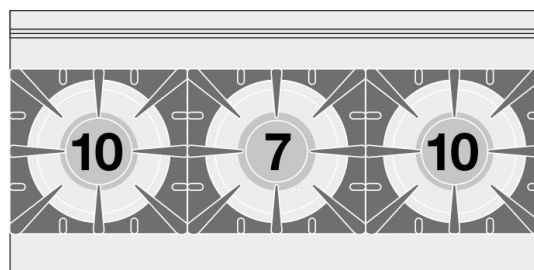

CF3-612GEMV

60 MAGICLOTUS

CUCINE A GAS CON FORNO ELETTRICO

CUCINA MISTA 3 FUOCHI CON Forno elettrico statico con grill cm. 67x38x34h, temp: 50÷250°C, con 1 griglia cm.65x36, vano neutro con porta

Costruzione - Modello realizzato in acciaio inox CrNi 18/10 AISI 304, con piano di spessore 1 mm, satinatura superficiale Scotch-Brite, particolari cromati, profili arrotondati. Piani dotati di alzatina posteriore. Manopole con grado di protezione all'acqua IPX5. Modello - Cucina a gas con forno elettrico statico o multifunzione, con o senza vani, per uso professionale. Fuochi con accensione elettrica (CF2/ CF3 a mezzo fiamma pilota), rubinetti con valvola di sicurezza e termocoppia. Bruciatori a fiamma modulante, griglie in ghisa, bacinelle di raccolta liquidi estraibili. Forno capiente elettrico statico con grill o multifunzione, con ampia porta. Regolazione temperatura del forno: 50-300 °C. Manutenzione - Facilitata grazie a semplice smontaggio cruscotto frontale e alle bacinelle removibili. Dotazioni - Ugelli per eventuale cambio tipologia gas. Piedini regolabili in altezza.

ITALIAN CULINARY ART

Le immagini presentate non sono vincolanti.
La ditta si riserva di apportare modifiche senza preavviso.

CF3-612GEMV

60 MAGICLOTUS

CUCINE A GAS CON FORNO ELETTRICO

View 3D

| | | | | | |
|---|---------------------------|----------------|---|-------------------------|--|
| A | Targhetta caratteristiche | | B | Allacciamento elettrico | |
| C | Allacciamento gas | ISO 7-1 1/2" M | | | |

MODELLO: CF3-612GEMV
DIMENSIONI: cm. 120x 60x 90h
POTENZA GAS: 27 kW / 23.220 kcal/h
TIPO GAS: Metano / GPL
POTENZA ELETTRICA: 3,05 kW
VOLTAGGIO: 230V~
FREQUENZA: 50/60 Hz

kg: 102
m³: 0.915
mm: 123x67x111