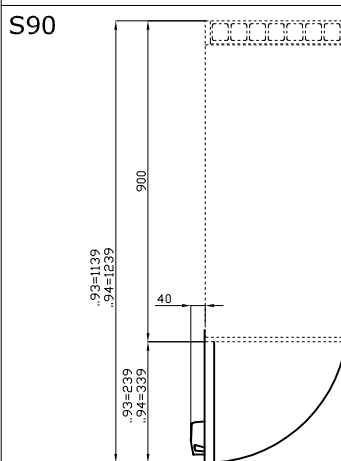

C-78/98

90 IPERLOTUS TOP ACCESSORIES - TOP

PM-...
P-...

C-...

A	Data plate				
---	------------	--	--	--	--

MODEL: C-78/98
DIMENSIONS: cm. 79,5x 59x 47,5h

kg: 26
m³: 0.372
mm: 830x690x650

BUY LOTUS BUY ITALY