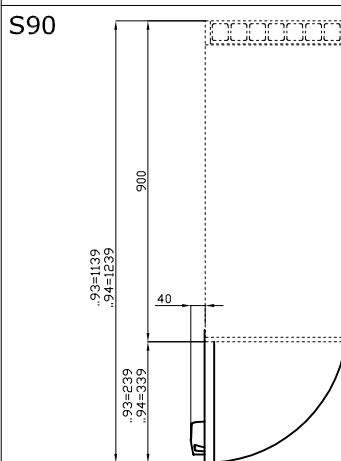

C-78/98

70 SUPERLOTUS TOP
ACCESSORIES - TOP

PM-...
P-...

C-...

A	Data plate				
---	------------	--	--	--	--

MODEL: C-78/98
DIMENSIONS: cm. 79,5x 59x 47,5h

kg: 26
m³: 0.372
mm: 830x690x650

BUY LOTUS BUY ITALY