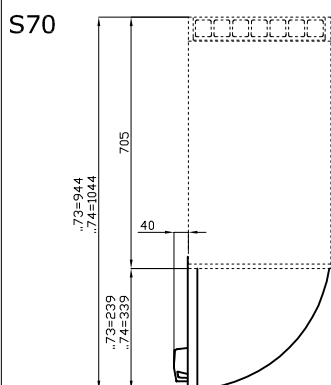

C-78/98

70 SUPERLOTUS TOP
ACCESSORIES - TOP

PM-...
P-...

C-...

A	Data plate				
---	------------	--	--	--	--

MODEL: C-78/98
DIMENSIONS: cm. 79,5x 59x 47,5h

kg: 26
m³: 0.372
mm: 830x690x650

BUY LOTUS BUY ITALY