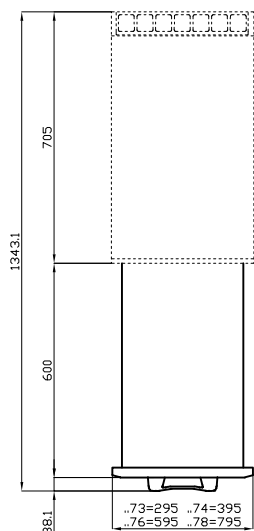

C-78/98

70 SUPERLOTUS TOP
ACCESSORIES - TOP

PM-...
P-...

C-...

A	Data plate				
---	------------	--	--	--	--

MODEL: C-78/98
DIMENSIONS: cm. 79,5x 59x 47,5h

kg: 26
m³: 0.372
mm: 830x690x650

BUY LOTUS BUY ITALY