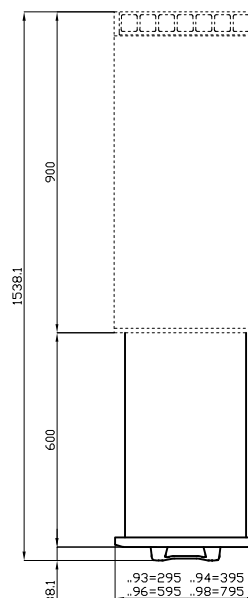

C-74/94

70 SUPERLOTUS TOP ACCESSORIES - TOP

PM-...
P-...

C-...

A	Data plate				
---	------------	--	--	--	--

MODEL: C-74/94
DIMENSIONS: cm. 39,5x 59x 47,5h

kg: 18
m³: 0.193
mm: 430x690x650

BUY LOTUS BUY ITALY