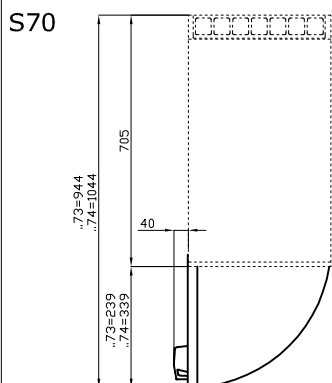

C-74/94

70 SUPERLOTUS TOP ACCESSORIES - TOP

PM-...
P-...

C-...

A	Data plate				
---	------------	--	--	--	--

MODEL: C-74/94
DIMENSIONS: cm. 39,5x 59x 47,5h

kg: 18
m³: 0.193
mm: 430x690x650

BUY LOTUS BUY ITALY