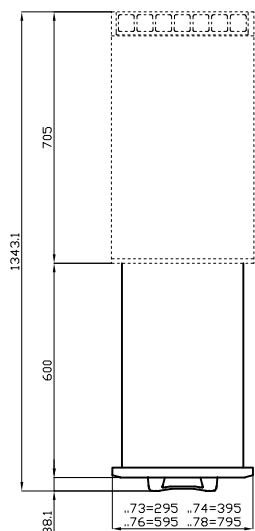

C-74/94

70 SUPERLOTUS TOP ACCESSORIES - TOP

PM-...
P-...

C-...

A	Data plate				
---	------------	--	--	--	--

MODEL: C-74/94
DIMENSIONS: cm. 39,5x 59x 47,5h

kg: 18
m³: 0.193
mm: 430x690x650

BUY LOTUS BUY ITALY