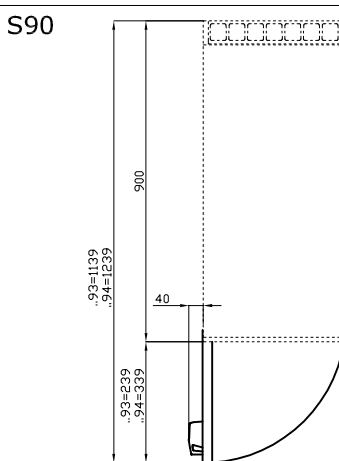

C-74/94

70 SUPERLOTUS TOP ACCESSORIES - TOP

PM-...
P-...

C-...

A	Data plate				
---	------------	--	--	--	--

MODEL: C-74/94
DIMENSIONS: cm. 39,5x 59x 47,5h

kg: 18
m³: 0.193
mm: 430x690x650

BUY LOTUS BUY ITALY