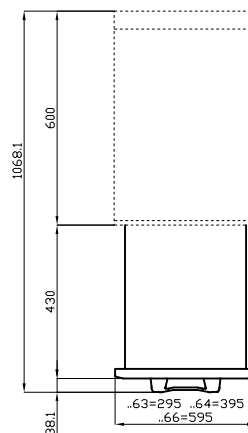

C-74/94

70 SUPERLOTUS TOP ACCESSORIES - TOP

PM-...
P-...

C-...

A	Data plate				
---	------------	--	--	--	--

MODEL: C-74/94
DIMENSIONS: cm. 39,5x 59x 47,5h

kg: 18
m³: 0.193
mm: 430x690x650

BUY LOTUS BUY ITALY