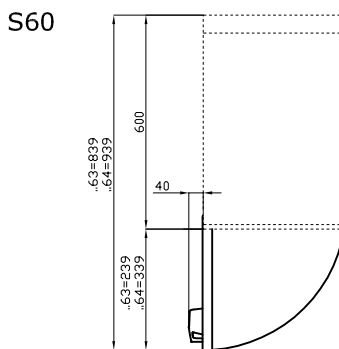

C-74/94

70 SUPERLOTUS TOP ACCESSORIES - TOP

PM-...
P-...

C-...

A	Data plate				
---	------------	--	--	--	--

MODEL: C-74/94
DIMENSIONS: cm. 39,5x 59x 47,5h

kg: 18
m³: 0.193
mm: 430x690x650

BUY LOTUS BUY ITALY