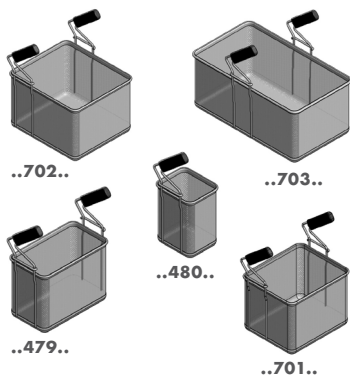

90

ACC-90X (3)

LOTUS marine

ACCESSORI
ACCESSORIES
ZUBEHÖR
ACCESSOIRES
ACCESORIOS

Cuocipasta / Pasta cookers / Nudelkocher / Cuiseurs à pâtes / Cuecepastas

Cesto per cuocipasta e per sollevatore cesti
Basket for pasta cookers and for basket elevator
Korb für Nudelkocher und für Heben Korbe
Panier pour cuiseurs à pâtes et pour soulever des paniers
Cesta para cuecepastas y para levante cestas

Modelli Models Modele Modelos	Per CP-94 Für CP-94 Pour CP-94 Para CP-94	Per CPB-98 Für CPB-98 Pour CPB-98 Para CPB-98	Dimensioni Dimensions Abmessungen Dimensions Dimensiones	Peso/Volume Weight/Volume Gewicht/Volumen Poids/Volume Peso/Volumen
			cm	kg/m³
531070300	1/1 s	1/1 s *	28x49x21,5h	3,5 / 0,060
531070200	2/3 s	2/3 s *	28x32x21,5h	2 / 0,040
531070100	1/2 s	1/2 s *	28x24x21,5h	1 / 0,031
531047900	1/3 s	1/3 s *	28x16x21,5h	1,5 / 0,020
531048000	1/6 s	1/6 s *	13,5x16x21,5h	1 / 0,013

* Combinazioni x 2 / Combinations x 2 / Zusammenstellungen x 2
/ Combinaisons x 2 / Combinación múltiple x 2

Fry-top / Fry-tops / Griddleplatten / Plaques / Fry-top

Raschietto per piastra rigata / Scraper for grooved plate
Schaber für gerillte Kochplatte / Racloir pour plaque nervurée
Rasqueta para placa ranurada

Modelli / Models / Modelle / Modelos / Modelos
544023800

Raschietto per piastra liscia cromata
Scraper for smooth chromed plate
Schaber für glatte verchromte Platte
Racloir pour plaque lisse au chrome
Rasqueta para placa lisa cromada

Modelli / Models / Modelle / Modelos / Modelos
531040800

Kit 10 lame per raschietto / 10 blades kit for scraper
Kit 10 klingen für Schaber / Kit de 10 lames pour racloir
Kit de 10 cuchillas para rasqueta

Modelli / Models / Modelle / Modelos / Modelos
531040900

Tappo per fry-top
Stopper for fry-top
Stopfen Griddleplatte
Bouchon pour fry-top
Tapón fry-top

Modelli / Models / Modelle / Modelos / Modelos	Dimensioni / Dimensions / Abmessungen Dimensions / Dimensiones
T-FT	cm 10x2x5h

Kit protezione frontale piano fry-top
Kit front protection plan fry-top
Schutz-kit vorne Plan Griddleplatte
Kit protection avant plan fry-top
Kit de proteccion front plan de fry-top

Modelli / Models / Modelle / Modelos / Modelos	Dimensioni / Dimensions / Abmessungen Dimensions / Dimensiones
	cm
PFT-94	35x11x6h
PFT-98	75x11x6h

Griglie / Grills / Würst Brater / Grilles / Barbacoas

Griglia tondino e V per CW
Grid ● and V for CW
Gritter ● und V für CW
Grille ronde et V pour CW
Rejilla ● y V para CW

Modelli Models Modele Modelos	Griglia - Forma Grid - Form Gritter - Form Grille - Forme Rejilla - Forma	Dimensioni Dimensions Abmessungen Dimensions Dimensiones	Peso/Volume Weight/Volume Gewicht/Volumen Poids/Volume Peso/Volumen
		cm	kg/m³
09570401	●	38x68	12 / 0,015
09570402	V	38x68	12 / 0,015