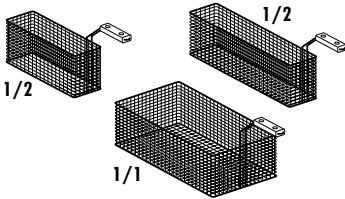

Brasiere / Bratt-pans / Kippbratpfannen / Sauteuses / Sartenes

Coperchio
Lid
Deckel
Couvercle
Tapa

Modelli Models Modele Modelos	Per BRF-94 For BRF-94 Für BRF-94 Pour BRF-94 Para BRF-94	Per BRF-98 For BRF-98 Für BRF-98 Pour BRF-98 Para BRF-98	Dimensioni Dimensions Abmessungen Dimensions Dimensiones	Peso/Volume Weight/Volume Gewicht/Volumen Poids/Volume Peso/Volumen
			cm	kg/m³
09550400	●		32x70x5h	2,5 / 0,020
09550800		●	72x70x5h	5 / 0,040

Friggitrici / Fryers / Friteusen / Friteuses / Freidoras

Cestini
Baskets
Korbe
Paniers
Cestas

Modelli Models Modele Modelos	Per F18-E For F18-E Für F18-E Pour F18-E Para F18-E	Per F25-G/E For F25-G/E Für F25-G/E Pour F25-G/E Para F25-G/E	Dimensioni Dimensions Abmessung. Dimensions Dimensiones	Peso/Volume Weight/Volume Gewicht/Volumen Poids/Volume Peso/Volumen
			cm	kg/m³
531041600	1/2		13,5x29x15	0,8 / 0,015
531041400		1/1	28x45x15	1,5 / 0,035

Kit scioglimento strutto, solo per friggitorie elettriche a mobile.
Kit for lard melting, only for electric fryers on cabinet.
Satz fuer schmalzschmelzen, nur für elektrische Friteusen mit unterbau.
Kit de dissolution lard, seulement pour les friteuses électriques sur armoire.
Kit de disolución de manteca, sólo para freidoras eléctricas on mueble.

Modelli Models Modele Modelos	Potenza totale Total power Gesamtleistung Puissance total Potencia total	Voltaggio e frequenza Voltage and frequency Spannung und Freq. Tension et fréquence Voltaje y frecuencia
	kW	V- • Hz
KITSS-90	0,31	230V- • 50/60