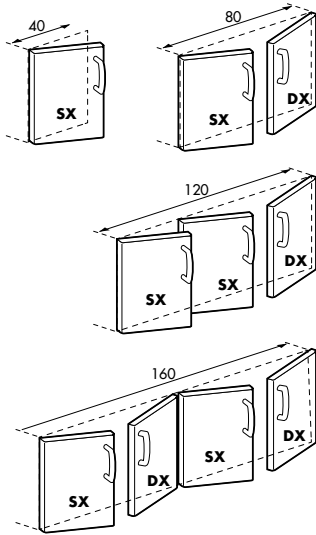

90

ACC-90X (2)

LOTUS marine

ACCESSORI
ACCESSORIES
ZUBEHÖR
ACCESSOIRES
ACCESORIOS

Accessori Top / Top accessories / Top Zubehör / Accessoires Top / Accesorios Top

Porta
Door
Tür
Porte
Puerta

Modelli Models Modele Modelos	Porta destra Right door Rechte Tür Porte droite Puerta derecha	Porta sinistra Left door Linke Tür Porte gauche Puerta izquierda	Dimensioni Dimensions Abmessungen Dimensions Dimensiones	Peso/Volume Weight/Vol. Gewicht/Volumen Poids/Volume Peso/Volumen
			cm	kg/m ³
PM-73/93-DX	•		29,5x2,5x47,5h	3 / 0,005
PM-74/94-DX	•		39,5x2,5x47,5h	3,5 / 0,005
PM-73/93-SX		•	29,5x2,5x47,5h	3 / 0,005
PM-74/94-SX		•	39,5x2,5x47,5h	3,5 / 0,005

Divisorio base neutra
Spacer for stand
Trennwand für offener Unterbau
Separation pour placard ouvert
Divisorio para mueble base

Modelli Models Modele Modelos	Per base neutra Spacer for stand Trennwand für offener unterbau Separation pour placard ouvert Divisorio para mueble base	Dimensioni Dimensions Abmessungen Dimensions Dimensiones	Peso/Volume Weight/Vol. Gewicht/Volumen Poids/Volume Peso/Volumen
		cm	kg/m ³
D-90	•	5x78x38h	2,5 / 0,015

Coperchio per MFV-98E
Lid for MFV-98E
Berichterstattung für MFV-98E
Couvercle pour MFV-98E
Cubertura para MFV-98E

Modelli Models Modele Modelos	Dimensioni Dimensions Abmessungen Dimensions Dimensiones	Peso/Volume Weight/Volume Gewicht/Volumen Poids/Volume Peso/Volumen
	cm	kg/m ³
CMF-98	80x82,5x2,8h	6 / 0,020

Friggitrici top / Top Fryers / Top Friteusen / Friteuses top / Freidoras top

Cestini
Baskets
Korbe
Paniers
Cestas

Modelli Models Modele Modelos	Per F13TG/E For F13TG/E Für F13TG/E Pour F13TG/E Para F13TG/E	Dimensioni Dimensions Abmessungen Dimensions Dimensiones	Peso/Volume Weight/Volume Gewicht/Volumen Poids/Volume Peso/Volumen
		cm	kg/m ³
531048800	1/2	13,5x29x9h	0,8 / 0,020