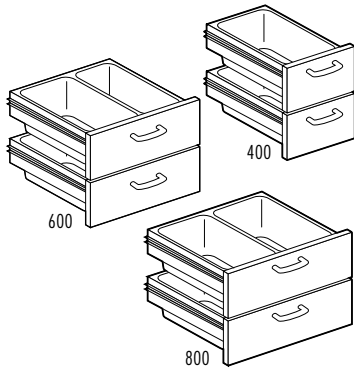

90

ACC-90X (1)

LOTUS marine

ACCESSORI
ACCESSORIES
ZUBEHÖR
ACCESSOIRES
ACCESORIOS

Porta / Door / Tür
Porte / Puerta

Modelli Models Modele Modelos	Porta destra Right door Rechte Tür Porte droite Puerta derecha	Porta sinistra Left door Linke Tür Porte gauche Puerta izquierda	Dimensioni Dimensions Abmessungen Dimensions Dimensiones	Peso/Volume Weight/Volume Gewicht/Volumen Poids/Volume Peso/Volumen
			cm	kg/m³
P-73/93-DX	●		29,5x2,5x47,5h	3 / 0,005
P-74/94-DX	●		39,5x2,5x47,5h	3,5 / 0,005
P-73/93-SX		●	29,5x2,5x47,5h	3 / 0,005
P-74/94-SX		●	39,5x2,5x47,5h	3,5 / 0,005

Modelli Models Modele Modelos	Cassetti Drawers Schubladen Tiroirs Cajoneras	Bacine in plastica Plastic containers Kunststoffbehältern Bacs en plastique Contened. de plástico	Bacine inox Stainless steel containers Behältern aus Nirosta Bacs en acier inox Contened. en acero inox.	Guide telescopiche Telescopic guides Teleskopeinführungen Guides télescopiques Guías telescópicas	Dimensioni Dimensions Abmessungen Dimensions Dimensiones	Peso/Volume Weight/Vol. Gewicht/Vol. Poids/Vol. Peso/Volumen
	N°	N° • GN	N°		cm	kg/m³
C-74/94X	2	2 • GN 1/1 - 15h		●	39,5x59x47,5h	18 / 0,110
C-76/96X	2		2 • 49,5 x 50 x 15h	●	59,5x59x47,5h	22 / 0,180
C-78/98X	2	4 • GN 1/1 - 15h		●	79,5x59x47,5h	26 / 0,220

Cassettiere 400 / 600 / 800
Drawer set 400 / 600 / 800
Schubladen 400 / 600 / 800
Tiroirs pour meuble de 400 / 600 / 800
Cajoneras 400 / 600 / 800

Divisorio
Spacer
Trennwand
Separation
Divisorio

Modelli Models Modele Modelos	Dimensioni Dimensions Abmessungen Dimensions Dimensiones	Peso/Volume Weight/Volume Gewicht/Volumen Poids/Volume Peso/Volumen
	cm	kg/m³
D-9	5x79x45h	2,5 / 0,015