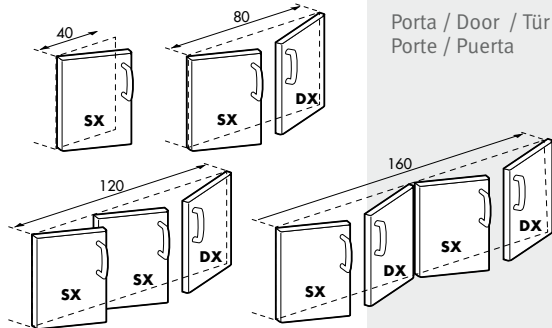

90

ACC-90X (1)

LOTUS marine

ACCESSORI
ACCESSORIES
ZUBEHÖR
ACCESSOIRES
ACCESORIOS

Porta / Door / Tür
Porte / Puerta

Modelli Models Modele Modelos	Porta destra Right door Rechte Tür Porte droite Puerta derecha	Porta sinistra Left door Linke Tür Porte gauche Puerta izquierda	Dimensioni Dimensions Abmessungen Dimensions Dimensiones	Peso/Volume Weight/Volume Gewicht/Volumen Poids/Volume Peso/Volumen
			cm	kg/m³
P-73/93-DX	●		29,5x2,5x47,5h	3 / 0,005
P-74/94-DX	●		39,5x2,5x47,5h	3,5 / 0,005
P-73/93-SX		●	29,5x2,5x47,5h	3 / 0,005
P-74/94-SX		●	39,5x2,5x47,5h	3,5 / 0,005

Modelli Models Modele Modelos	Cassetti Drawers Schubladen Tiroirs Cajoneras	Bacine in plastica Plastic containers Kunststoffbehältern Bacs en plastique Contened. de plástico	Bacine inox Stainless steel containers Behältern aus Nirosta Bacs en acier inox Contened. en acero inox.	Guide telescopiche Telescopic guides Teleskopeinführungen Guides télescopiques Guías telescópicas	Dimensioni Dimensions Abmessungen Dimensions Dimensiones	Peso/Volume Weight/Vol. Gewicht/Vol. Poids/Vol. Peso/Volumen
	N°	N° • GN	N°		cm	kg/m³
C-74/94X	2	2 • GN 1/1 - 15h		●	39,5x59x47,5h	18 / 0,110
C-76/96X	2		2 • 49,5 x 50 x 15h	●	59,5x59x47,5h	22 / 0,180
C-78/98X	2	4 • GN 1/1 - 15h		●	79,5x59x47,5h	26 / 0,220

Cassettiere 400 / 600 / 800
Drawer set 400 / 600 / 800
Schubladen 400 / 600 / 800
Tiroirs pour meuble de 400 / 600 / 800
Cajoneras 400 / 600 / 800

Divisorio
Spacer
Trennwand
Separation
Divisorio

Modelli Models Modele Modelos	Dimensioni Dimensions Abmessungen Dimensions Dimensiones	Peso/Volume Weight/Volume Gewicht/Volumen Poids/Volume Peso/Volumen
	cm	kg/m³
D-9	5x79x45h	2,5 / 0,015