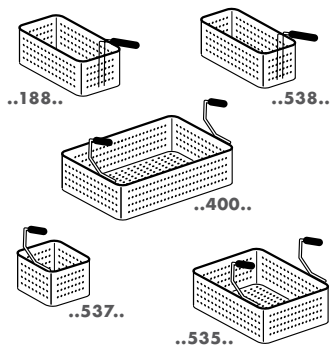

Cuocipasta top / Top pasta cookers / Top Nudelkocher / Top cuiseurs à pâtes / Top Cuecepastas

Cesto per cuocipasta
Basket for pasta cookers
Korb für Nudelkocher
Panier pour cuiseurs à pâtes
Cesta por cuecepastas

Modelli Models Modele Modelos	Per CPT 74 For CPT 74 Für CPT 74 Pour CPT 74 Para CPT 74	Per CPT 76 For CPT 76 Für CPT 76 Pour CPT 76 Para CPT 76	Dimensioni Dimensions Abmessungen Dimensions Dimensiones	Peso/Volume Weight/Volume Gewicht/Volumen Poids/Volume Peso/Volumen
			cm	kg/m³
531053500	1/1		29x29x15h	1,5 / 0,021
531018800	1/2	1/3	14,5x29x15h	1,3 / 0,016
531053700	1/4		14x16x15h	1 / 0,013
531040000		1/1	49x29x15h	3,5 / 0,036
531053800		1/4	11,5x29x15h	1,2 / 0,007

Cesto con gancio
Basket with hook
Korb mit Haken
Panier avec crochet
Cesta con gancho

531071300	1/2	1/3	13,5x25,5x15h	1,3 / 0,016
531071400		1/4	11x25,5x15h	1,2 / 0,007

Supporto cesti con gancio
Support for baskets with hook
Unterstützung für Körbe mit Haken
Soutien pour les paniers
avec crochet
Soporte para cestas con gancho

531071800	●		30x33x25h	3 / 0,025
531071900		●	50x30x25h	3,5 / 0,038

Friggitrici top / Top Fryers / Top Friteusen / Friteuses top / Freidoras top

Cestini
Baskets
Korbe
Paniers
Cestas

Modelli Models Modele Modelos	Per F13TG/E For F13TG/E Für F13TG/E Pour F13TG/E Para F13TG/E	Dimensioni Dimensions Abmessung. Dimensions Dimensiones	Peso/Volume Weight/Volume Gewicht/Volumen Poids/Volume Peso/Volumen
		cm	kg/m³
531048800	1/2	13,5x29x9h	0,8 / 0,020