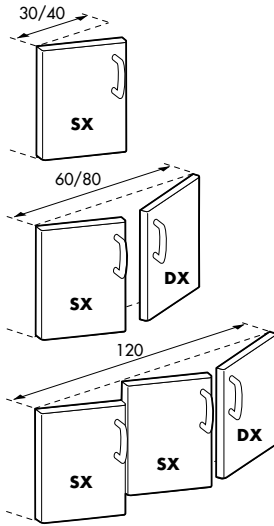

Accessori Top / Top accessories / Top Zubehör / Accessoires Top / Accesorios Top

Porta
Door
Tür
Porte
Puerta

Modelli Models Modele Modeles Modelos	Porta destra Right door Rechte Tür Porte droite Puerta derech.	Porta sinistra Left door Linke Tür Porte gauche Puerta izquierd.	Dimensioni Dimensions Abmessungen Dimensions Dimensiones	Peso/Volume Weight/Volume Gewicht/Volumen Poids/Volume Peso/Volumen
			cm	kg/m³
PM-73/93-DX	•		29,5x2,5x47,5h	3 / 0,005
PM-74/94-DX	•		39,5x2,5x47,5h	3,5 / 0,006
PM-73/93-SX		•	29,5x2,5x47,5h	3 / 0,005
PM-74/94-SX		•	39,5x2,5x47,5h	3,5 / 0,006

Divisorio base neutra
Spacer for stand
Trennwand für offener unterbau
Separation pour placard ouvert
Divisorio para mueble base

Modelli Models Modele Modeles Modelos	Per base neutra Spacer for stand Trennwand für offener unterbau Separation pour placard ouvert Divisorio para mueble base	Dimensioni Dimensions Abmessungen Dimensions Dimensiones	Peso/Volume Weight/Volume Gewicht/Volumen Poids/Volume Peso/Volumen
		cm	kg/m³
D-70	•	5x58x38h	2,5 / 0,015

Coperchio per MF
Lid for MF
Berichterstattung für MF
Couvercle pour MF
Cubertura para MF

Modelli Models Modele Modeles Modelos	Dimensioni Dimensions Abmessungen Dimensions Dimensiones	Peso/Volume Weight/Volume Gewicht/Volumen Poids/Volume Peso/Volumen
	cm	kg/m³
CMF-78	80x62,5x2,8h	5 / 0,015
CMF-710	100x62,5x2,8h	6 / 0,020

Modelli Models Modele Modelos	Per CPT 74 For CPT 74 Für CPT 74 Pour CPT 74 Para CPT 74	Per CPT 76 For CPT 76 Für CPT 76 Pour CPT 76 Para CPT 76	Dimensioni Dimensions Abmessungen Dimensions Dimensiones	Peso/Volume Weight/Volume Gewicht/Volumen Poids/Volume Peso/Volumen
			cm	kg/m ³
531053500	1/1		29x29x15h	1,5 / 0,021
531018800	1/2	1/3	14,5x29x15h	1,3 / 0,016
531053700	1/4		14x16x15h	1 / 0,013
531040000		1/1	49x29x15h	3,5 / 0,036
531053800		1/4	11,5x29x15h	1,2 / 0,007