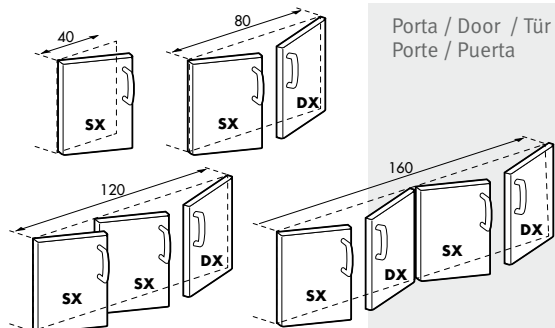

# LOTUS marine

ACCESSORI  
ACCESSORIES  
ZUBEHÖR  
ACCESSOIRES  
ACCESORIOS

Porta / Door / Tür  
Porte / Puerta

Modelli Models Modele Modelos	Porta destra Right door Rechte Tür Porte droite Puerta derecha	Porta sinistra Left door Linke Tür Porte gauche Puerta izquierda	Dimensioni Dimensions Abmessungen Dimensions Dimensiones	Peso/Volume Weight/Volume Gewicht/Volumen Poids/Volume Peso/Volumen
			cm	kg/m <sup>3</sup>
<b>P-73/93-DX</b>	●		29,5x2,5x47,5h	3 / 0,005
<b>P-74/94-DX</b>	●		39,5x2,5x47,5h	3,5 / 0,005
<b>P-73/93-SX</b>		●	29,5x2,5x47,5h	3 / 0,005
<b>P-74/94-SX</b>		●	39,5x2,5x47,5h	3,5 / 0,005

Modelli Models Modele Modelos	Dimensioni Dimensions Abmessungen Dimensions Dimensiones	Peso/Volume Weight/Volume Gewicht/Volumen Poids/Volume Peso/Volumen
	cm	kg/m <sup>3</sup>
<b>D-7</b>	5x59x45h	2,5 / 0,015

Modelli Models Modele Modelos	Dimensioni Dimensions Abmessungen Dimensions Dimensiones	Ripiano Shelf Etage Étagère Estante	Peso/Volume Weight/Volume Gewicht/Volumen Poids/Volume Peso/Volumen
	cm		kg/m <sup>3</sup>
<b>R-74</b>	35x59x2h	400	2 / 0,006
<b>R-76</b>	55x59x2h	600	3 / 0,010
<b>R-78</b>	75x59x2h	800	3,5 / 0,010

Modelli Models Modele Modelos Modelos	Dimensioni Dimensions Abmessung Dimensions Dimensiones
	cm
<b>TFO-4</b>	37
<b>TFO-6</b>	57
<b>TFO-8</b>	77
<b>TFO-12</b>	117
<b>TFO-16</b>	157