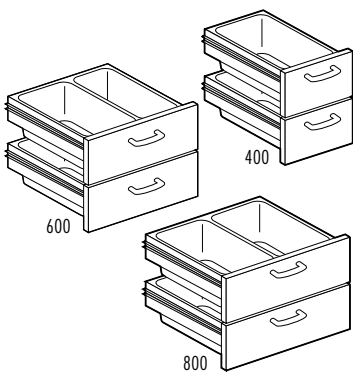

# LOTUS marine

ACCESSORI  
ACCESSORIES  
ZUBEHÖR  
ACCESSOIRES  
ACCESORIOS

Porta / Door / Tür  
Porte / Puerta

Modelli Models Modele Modelos	Porta destra Right door Rechte Tür Porte droite Puerta derecha	Porta sinistra Left door Linke Tür Porte gauche Puerta izquierda	Dimensioni Dimensions Abmessungen Dimensions Dimensiones	Peso/Volume Weight/Volume Gewicht/Volumen Poids/Volume Peso/Volumen
			cm	kg/m <sup>3</sup>
<b>P-73/93-DX</b>	●		29,5x2,5x47,5h	3 / 0,005
<b>P-74/94-DX</b>	●		39,5x2,5x47,5h	3,5 / 0,005
<b>P-73/93-SX</b>		●	29,5x2,5x47,5h	3 / 0,005
<b>P-74/94-SX</b>		●	39,5x2,5x47,5h	3,5 / 0,005

Modelli Models Modele Modelos	Cassetti Drawers Schubladen Tiroirs Cajoneras	Bacinelle in plastica Plastic containers Kunststoffbehältern Bacs en plastique Contened. de plástico	Bacinelle inox Stainless steel containers Behältern aus Nirosta Bacs en acier inox Contened. en acero inox.	Guide telescopiche Telescopic guides Telescopieführungen Guides télescopiques Guías telescópicas	Dimensioni Dimensions Abmessungen Dimensions Dimensiones	Peso/Volume Weight/Vol. Gewicht/Vol. Poids/Volume Peso/Volumen
	N°	N° • GN	N°		cm	kg/m <sup>3</sup>
<b>C-74/94X</b>	2	2 • GN 1/1 - 15h		●	39,5x59x47,5h	18 / 0,110
<b>C-76/96X</b>	2		2 • 49,5 x 50 x 15h	●	59,5x59x47,5h	22 / 0,180
<b>C-78/98X</b>	2	4 • GN 1/1 - 15h		●	79,5x59x47,5h	26 / 0,220

Modelli Models Modele Modelos	Dimensioni Dimensions Abmessungen Dimensions Dimensiones	Peso/Volume Weight/Volume Gewicht/Volumen Poids/Volume Peso/Volumen
	cm	kg/m <sup>3</sup>
<b>D-7</b>	5x59x45h	2,5 / 0,015

Modelli Models Modele Modelos	Dimensioni Dimensions Abmessungen Dimensions Dimensiones	Ripiano Shelf Etage Étagère Estante	Peso/Volume Weight/Volume Gewicht/Volumen Poids/Volume Peso/Volumen
	cm		kg/m <sup>3</sup>
<b>R-74</b>	35x59x2h	400	2 / 0,006
<b>R-76</b>	55x59x2h	600	3 / 0,010
<b>R-78</b>	75x59x2h	800	3,5 / 0,010