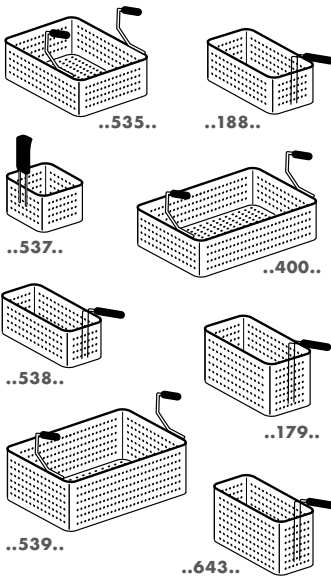

60

ACC-60X (2)

LOTUS marine

ACCESSORI
ACCESSORIES
ZUBEHÖR
ACCESSOIRES
ACCESORIOS

Coperchio
Lid
Berichterstattung
Couvercle
Cubertura

Modelli Models Modele Modelos	Dimensioni Dimensions Abmessungen Dimensions Dimensiones	Per MFM-68E Für MFM-68E Für MFM-68E Pour MFM-68E Para MFM-68E	Per MFM-610E Für MFM-610E Für MFM-610E Pour MFM-610E Para MFM-610E	Peso/Volume Weight/Volume Gewicht/Volumen Poids/Volume Peso/Volumen
	cm			kg/m ³
CMF-68X	80x54x2,8h	●		4 / 0,015
CMF-610X	100x54x2,8h		●	5 / 0,02

Portateglio GN 2/3 per CFM-66
Frame for plates GN 2/3 for CFM-66
Auflangeschienen für Bleche GN 2/3 für CFM-66
Kit porte-plaques GN 2/3 pour CFM-66
Portacazuelas GN 2/3 para CFM-66

Modelli Models Modele Modelos	Ripiani Shelves Etagen Étagères Estantes	Interasse Wheel-base Abstand Entraxe Distancia	Peso/Volume Weight/Volume Gewicht/Volumen Poids/Volume Peso/Volumen
	N°	cm	kg/m ³
PT2/3-CFM66	4	7,5	5/0,03

Cuocipasta / Pasta cookers / Nudelkocher / Cuiseurs à pâtes / Cuecepastas

Cesto per cuocipasta
Basket for pasta cookers
Korb für Nudelkocher
Panier pour cuiseurs à pâtes
Cesta por cuecepastas

Modelli Models Modele Modelos	Per CPT 64 Für CPT 64 Für CPT 64 Pour CPT 64 Para CPT 64	Per CPT 66 Für CPT 66 Für CPT 66 Pour CPT 66 Para CPT 66	Per CP 66 Für CP 66 Für CP 66 Pour CP 66 Para CP 66	Dimensioni Dimensions Abmessungen Dimensions Dimensiones	Peso/Volume Weight/Vol. Gewicht/Vol. Poids/Vol. Peso/Vol.
				cm	kg/m ³
531053500	1/1			29x29x15h	1,5 / 0,021
531018800	1/2	1/3		14,5x29x15h	1,3 / 0,016
531053700	1/4			14x16x15h	1 / 0,013
531040000		1/1		49x29x15h	3,5 / 0,036
531053800		1/4		11,5x29x15h	1,2 / 0,007
531053900			1/1	49x29x20h	3,5 / 0,043
531017900			1/3	16x29x20h	1,5 / 0,021
531064300			1/4	11,5x29x20h	1,2 / 0,015
531071300	1/2	1/3		13,5x25,5x15h	1,3 / 0,016
531071400		1/4		11x25,5x15h	1,2 / 0,007
531071200			1/3	15x26x20h	1,5 / 0,021
531018700			1/4	11x26x20h	1,2 / 0,015
531069400			●	50x29x41h	4 / 0,060
531071800	●			30x33x25h	3 / 0,025
531071900		●		50x30x25h	3,5 / 0,038