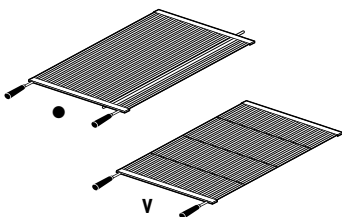

Dimensioni / Dimensions / Abmessungen
Dimensions / Dimensiones

cm

PFT-64

38x8x6h

PFT-66

58x8x6h

PFT-68

78x8x6h

PFT-610

98x8x6h

Griglie / Grills / Würst Brater / Grilles / Barbacoas

Griglia tondino e V per CW
Grid ● and V for CW
Gritter ● und V für CW
Grille ronde et V pour CW
Rejilla ● y V para CW

Modelli Models Modele Modeles Modelos	Griglia - Forma Grid - Form Gritter - Form Grille - Forme Rejilla - Forma	Per CW64 For CW64 Für CW64 Pour CW64 Para CW64	Per CW66 For CW66 Für CW66 Pour CW66 Para CW66	Dimensioni Dimensions Abmessung. Dimensions Dimensiones	Peso/Volume Weight/Volume Gewicht/Volumen Poids/Volume Peso/Volumen
06570401	●	●		cm	kg/m ³
08570601	●		●	38x42	9 / 0,015
06570402	V	●		58x42	9 / 0,015
08570602	V		●	36x43	9 / 0,015
				56x43	9 / 0,015