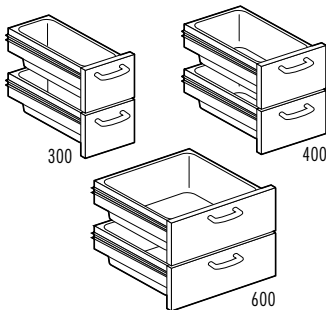

60

ACC-60X (1)

LOTUS marine

ACCESSORI
ACCESSORIES
ZUBEHÖR
ACCESSOIRES
ACCESORIOS

Porta 300/400
Door 300/400
Tür 300/400
Porte 300/400
Puerta 300/400

Modelli Models Modele Modelos	Porta destra Right door Rechte Tür Porte droite Puerta derecha	Porta sinistra Left door Linke Tür Porte gauche Puerta izquierda	Dimensioni Dimensions Abmessungen Dimensions Dimensiones	Peso/Volume Weight/Volume Gewicht/Volumen Poids/Volume Peso/Volumen
			cm	kg/m ³
PM-63-DXX	●		29,5x2,5x47,5h	2,5 / 0,010
PM-63-SXX		●	29,5x2,5x47,5h	2,5 / 0,010
PM-64-DXX	●		39,5x2,5x47,5h	3,5 / 0,010
PM-64-SXX		●	39,5x2,5x47,5h	3,5 / 0,010

Modelli Models Modele Modelos	Cassetti Drawers Schubladen Tiroirs Cajoneras	Bacinelle inox Stainless steel containers Behälter aus Nirosta Bacs en acier inox Contened. en acero inox.	Guide telescopiche Telescopic guides Telescopeinführungen Guides télescopiques Guías telescópicas	Dimensioni Dimensions Abmessungen Dimensions Dimensiones	Peso/Volume Weight/Vol. Gewicht/Volumen Poids/Volume Peso/Volumen
N°		N° • cm		cm	kg/m ³
C-63X	2	2 • 21x47x15h	●	29,5x51x47,5h	8 / 0,06
C-64X	2	2 • 31x47x15h	●	39,5x51x47,5h	9 / 0,070
C-66X	2	2 • 51x47x15h	●	59,5x51x47,5h	14 / 0,160

Cassettiere 300 / 400 / 600 - Drawer set 300 / 400 / 600
Schubladen 300 / 400 / 600 - Tiroirs pour meuble de 300 / 400 / 600
Cajoneras 300 / 400 / 600

Divisorio
Spacer
Trennwand
Separation
Divisorio

Modelli Models Modele Modelos	Dimensioni Dimensions Abmessungen Dimensions Dimensiones	Peso/Volume Weight/Volume Gewicht/Volumen Poids/Volume Peso/Volumen
cm		kg/m ³
D-60X	5x48x38h	2 / 0,045