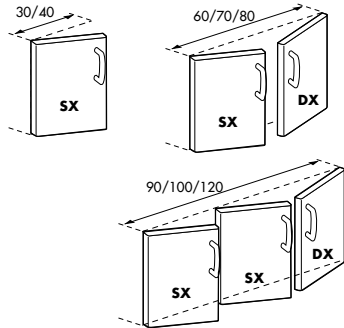

60

ACC-60X (1)

LOTUS marine

ACCESSORI
ACCESSORIES
ZUBEHÖR
ACCESSOIRES
ACCESORIOS

Porta 300/400
Door 300/400
Tür 300/400
Porte 300/400
Puerta 300/400

Modelli Models Modele Modelos	Porta destra Right door Rechte Tür Porte droite Puerta derecha	Porta sinistra Left door Linke Tür Porte gauche Puerta izquierda	Dimensioni Dimensions Abmessungen Dimensions Dimensiones	Peso/Volume Weight/Volume Gewicht/Volumen Poids/Volume Peso/Volumen
			cm	kg/m ³
PM-63-DXX	●		29,5x2,5x47,5h	2,5 / 0,010
PM-63-SXX		●	29,5x2,5x47,5h	2,5 / 0,010
PM-64-DXX	●		39,5x2,5x47,5h	3,5 / 0,010
PM-64-SXX		●	39,5x2,5x47,5h	3,5 / 0,010

Modelli Models Modele Modelos	Cassetti Drawers Schubladen Tiroirs Cajoneras	Bacinelle inox Stainless steel containers Behälter aus Nirosta Bacs en acier inox Contened. en acero inox.	Guide telescopiche Telescopic guides Telescopeinführungen Guides télescopiques Guías telescópicas	Dimensioni Dimensions Abmessungen Dimensions Dimensiones	Peso/Volume Weight/Vol. Gewicht/Volumen Poids/Volume Peso/Volumen
N°		N° • cm		cm	kg/m ³
C-63X	2	2 • 21x47x15h	●	29,5x51x47,5h	8 / 0,06
C-64X	2	2 • 31x47x15h	●	39,5x51x47,5h	9 / 0,070
C-66X	2	2 • 51x47x15h	●	59,5x51x47,5h	14 / 0,160

Ripiano 300 / 400 / 600 - Solo per PL
Shelf 300 / 400 / 600 - Only for PL
Zwischenboden 300 / 400 / 600 - Nur für PL
Étagère 300 / 400 / 600 - Seulement pour PL
Estante 300 / 400 / 600 - Sólo para PL

Modelli Models Modele Modelos	Dimensioni Dimensions Abmessungen Dimensions Dimensiones	Ripiano Shelf Étage Étagère Estante	Peso/Volume Weight/Volume Gewicht/Volumen Poids/Volume Peso/Volumen
cm			kg/m ³
R-63X	25x48x2h	300	1,5 / 0,006
R-64X	35x48x2h	400	2,5 / 0,010
R-66X	55x48x2h	600	3 / 0,010