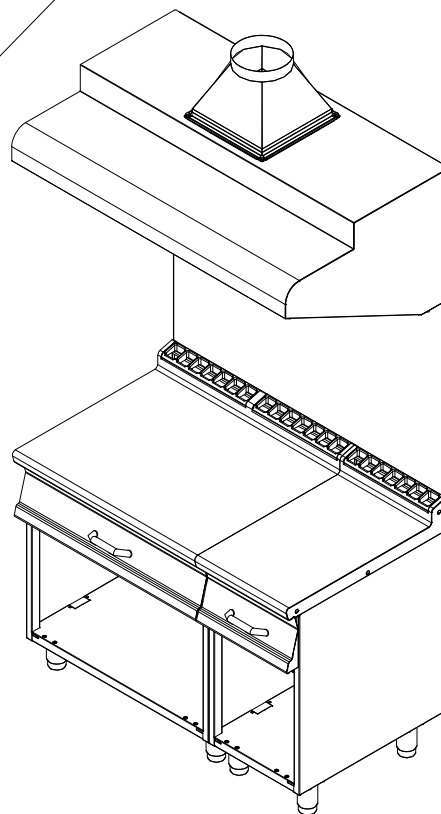

**SCHIENA CAPPA K&KE, RÜCKWAND HAUBE K&KE, FINITION DOS POUR HOTTE
K&KE, SPLASH BACK K&KE, POSTERIOR CAMPANA K&KE**

562047500M00P00