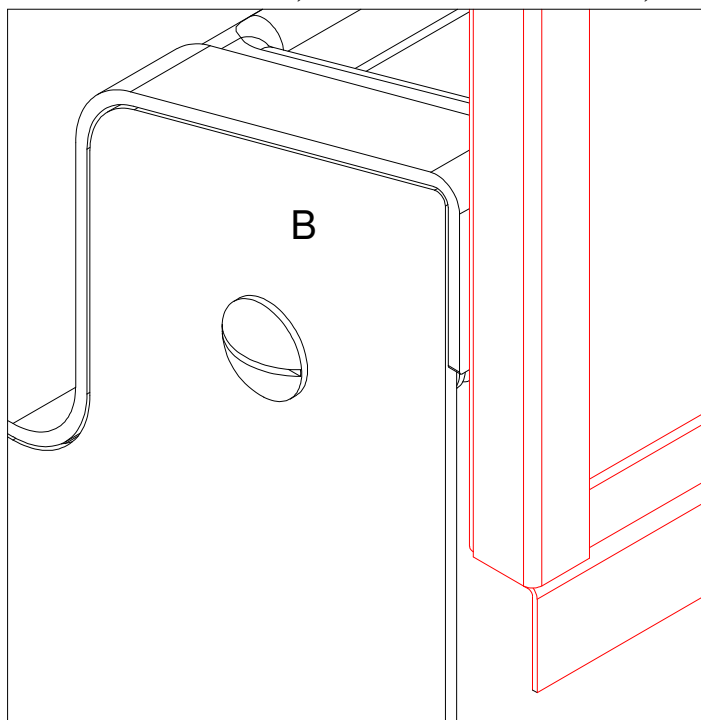

**SCHIENA CAPPA K&KE, RÜCKWAND HAUBE K&KE, FINITION DOS POUR HOTTE
K&KE, SPLASH BACK K&KE, POSTERIOR CAMPANA K&KE**

562047500M00P00