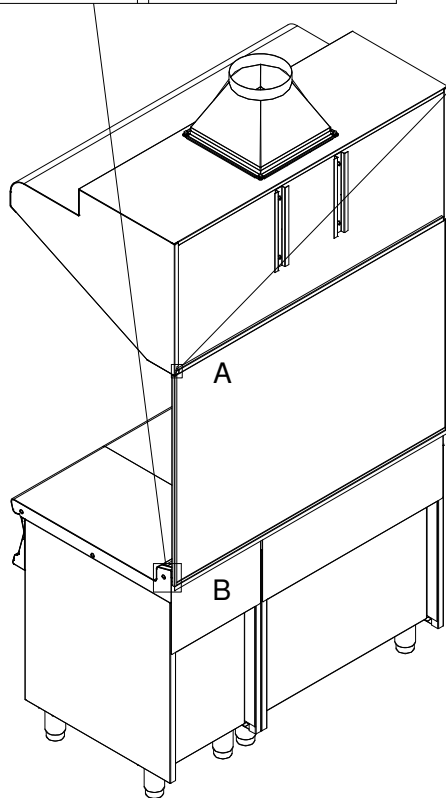

**SCHIENA CAPPA K&KE, RÜCKWAND HAUBE K&KE, FINITION DOS POUR HOTTE
K&KE, SPLASH BACK K&KE, POSTERIOR CAMPANA K&KE**

562047500M00P00