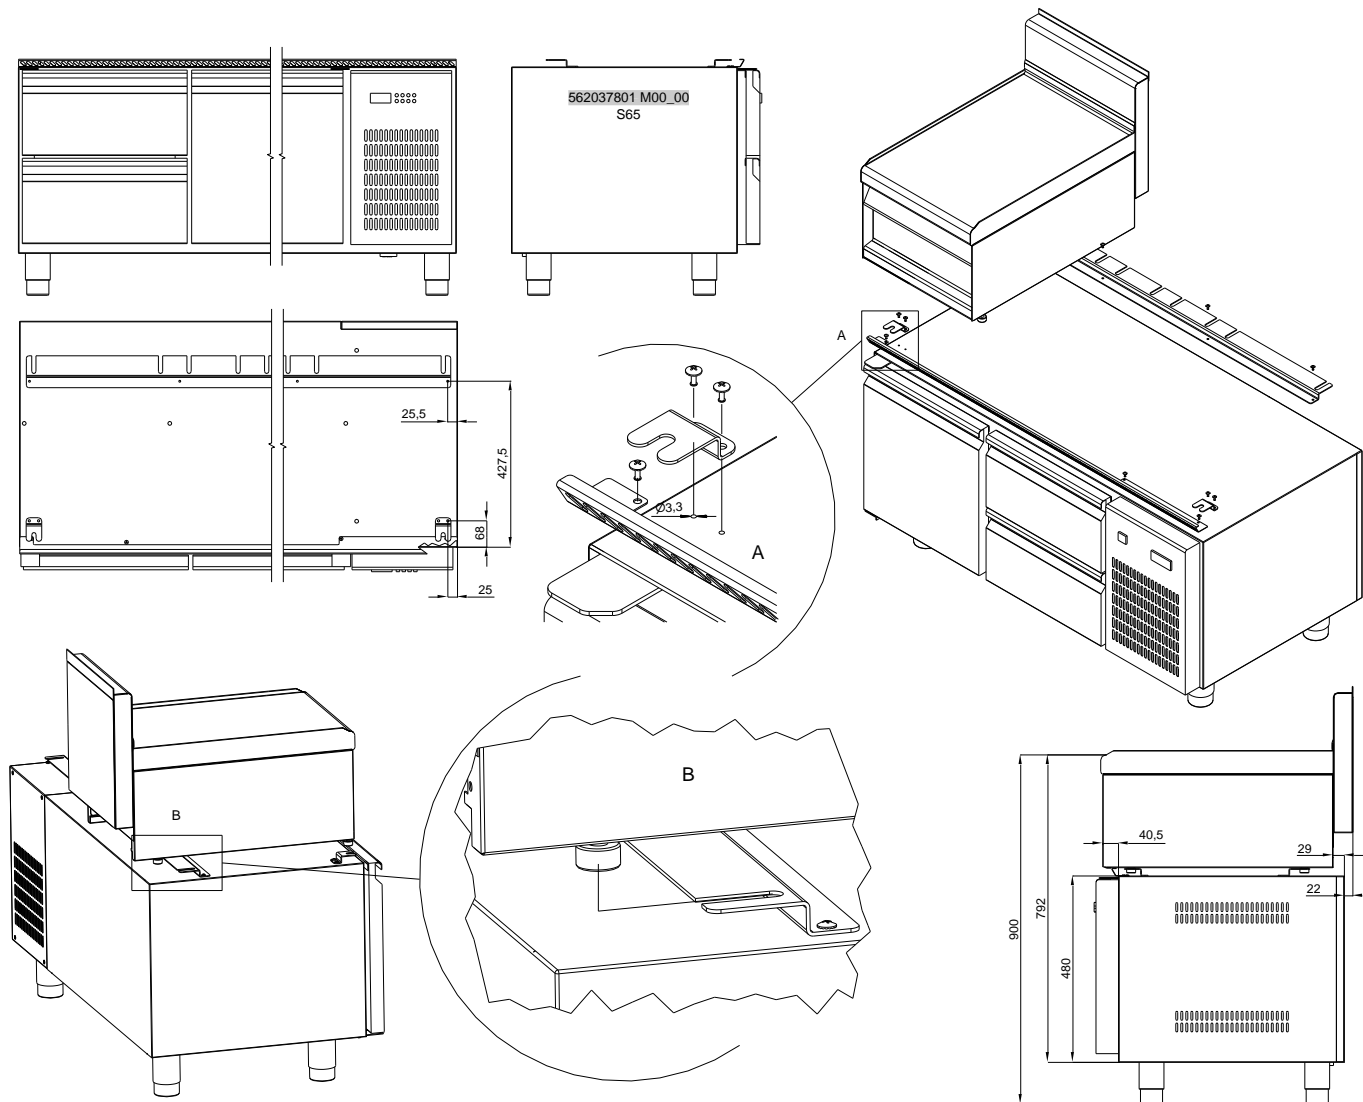

KIT FISSAGGIO S65 SU BASE REFRIGERATA
BEFESTIGUNGSKIT FÜR S65 AUF GEKÜHLTER UNTERBAU
KIT DE FIXATION POUR S65 SUR LE SOUBASSEMENT RÉFRIGÉRÉ
FIXING KIT FOR S65 ON REFRIGERATED STAND
KIT DE FIJACIÓN PARA S65 EN MUEBLE REFRIGERADO

562037801 M00_00

K65-BRS120

K65-BRS160

K65-BRS210