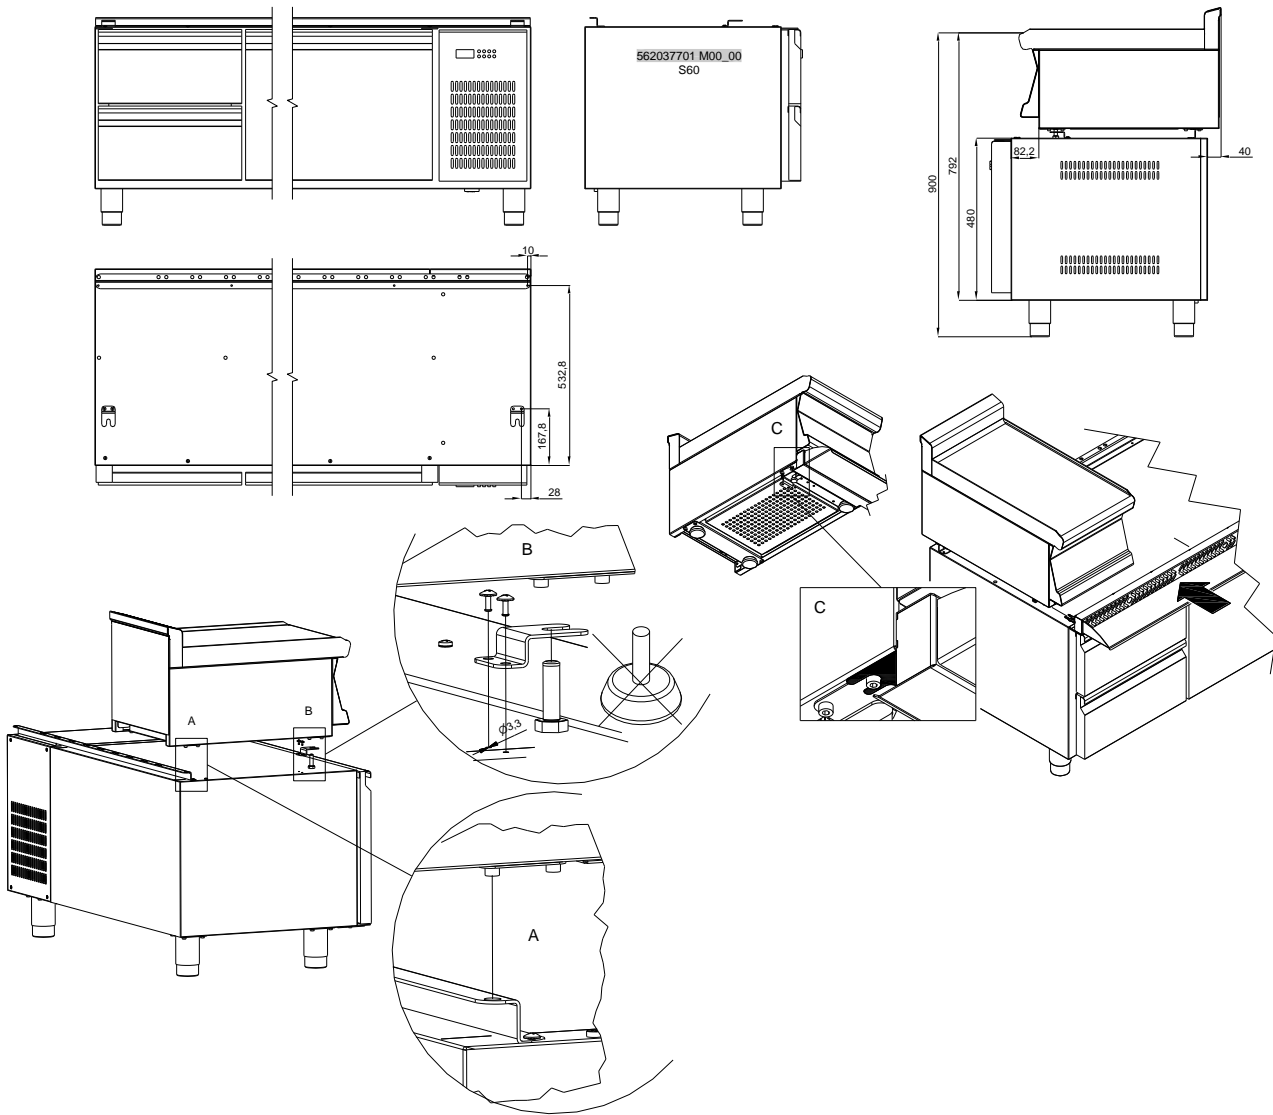

**KIT FISSAGGIO S60 SU BASE REFRIGERATA**  
**BEFESTIGUNGSKIT FÜR S60 AUF GEKÜHLTER UNTERBAU**  
**KIT DE FIXATION POUR S60 SUR LE SOUBASSEMENT RÉFRIGÉRÉ**  
**FIXING KIT FOR S60 ON REFRIGERATED STAND**  
**KIT DE FIJACIÓN PARA S60 EN MUEBLE REFRIGERADO**

562037701 M00\_00

**K60-BRS120**

**K60-BRS160**

**K60-BRS210**

**KIT FISSAGGIO S65 SU BASE REFRIGERATA**  
**BEFESTIGUNGSKIT FÜR S65 AUF GEKÜHLTER UNTERBAU**  
**KIT DE FIXATION POUR S65 SUR LE SOUBASSEMENT RÉFRIGÉRÉ**  
**FIXING KIT FOR S65 ON REFRIGERATED STAND**  
**KIT DE FIJACIÓN PARA S65 EN MUEBLE REFRIGERADO**