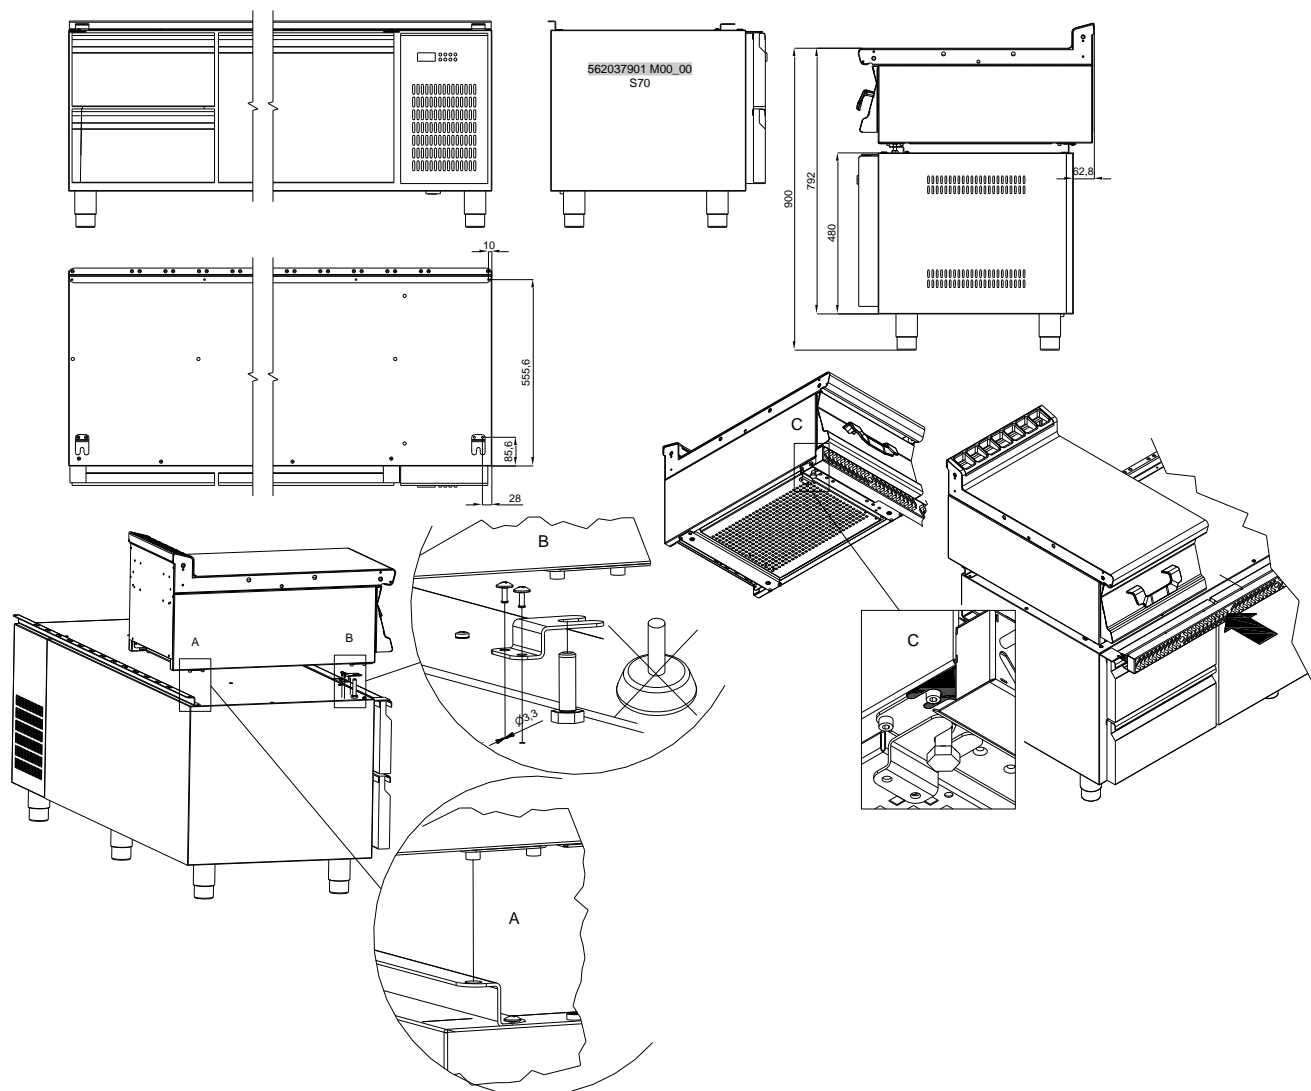

**KIT FISSAGGIO S60 SU BASE REFRIGERATA**  
**BEFESTIGUNGSKIT FÜR S60 AUF GEKÜHLTER UNTERBAU**  
**KIT DE FIXATION POUR S60 SUR LE SOUBASSEMENT RÉFRIGÉRÉ**  
**FIXING KIT FOR S60 ON REFRIGERATED STAND**  
**KIT DE FIJACIÓN PARA S60 EN MUEBLE REFRIGERADO**

562037801 M00\_00

**K65-BRS120**

**K65-BRS160**

**K65-BRS210**

**KIT FISSAGGIO S70 SU BASE REFRIGERATA**  
**BEFESTIGUNGSKIT FÜR S70 AUF GEKÜHLTER UNTERBAU**  
**KIT DE FIXATION POUR S70 SUR LE SOUBASSEMENT RÉFRIGÉRÉ**  
**FIXING KIT FOR S70 ON REFRIGERATED STAND**  
**KIT DE FIJACIÓN PARA S70 EN MUEBLE REFRIGERADO**

562037901 M00\_00

**K70-BRS120**

**K70-BRS160**

**K70-BRS210**

**KIT SUPPORTO E FISSAGGIO S90 SU BASE REFRIGERATA**  
**UNTERSTÜTZUNG UND BEFESTIGUNGS-KIT FÜR S90 AUF GEKÜHLTER UNTERBAU**  
**KIT DE FIXATION ET SUPPORT POUR S90 SUR LE SOUBASSEMENT RÉFRIGÉRÉ**  
**SUPPORT AND FIXING KIT FOR S90 ON REFRIGERATED STAND**  
**KIT DE SOPORTE Y FIJACIÓN PARA S90 EN MUEBLE REFRIGERADO**