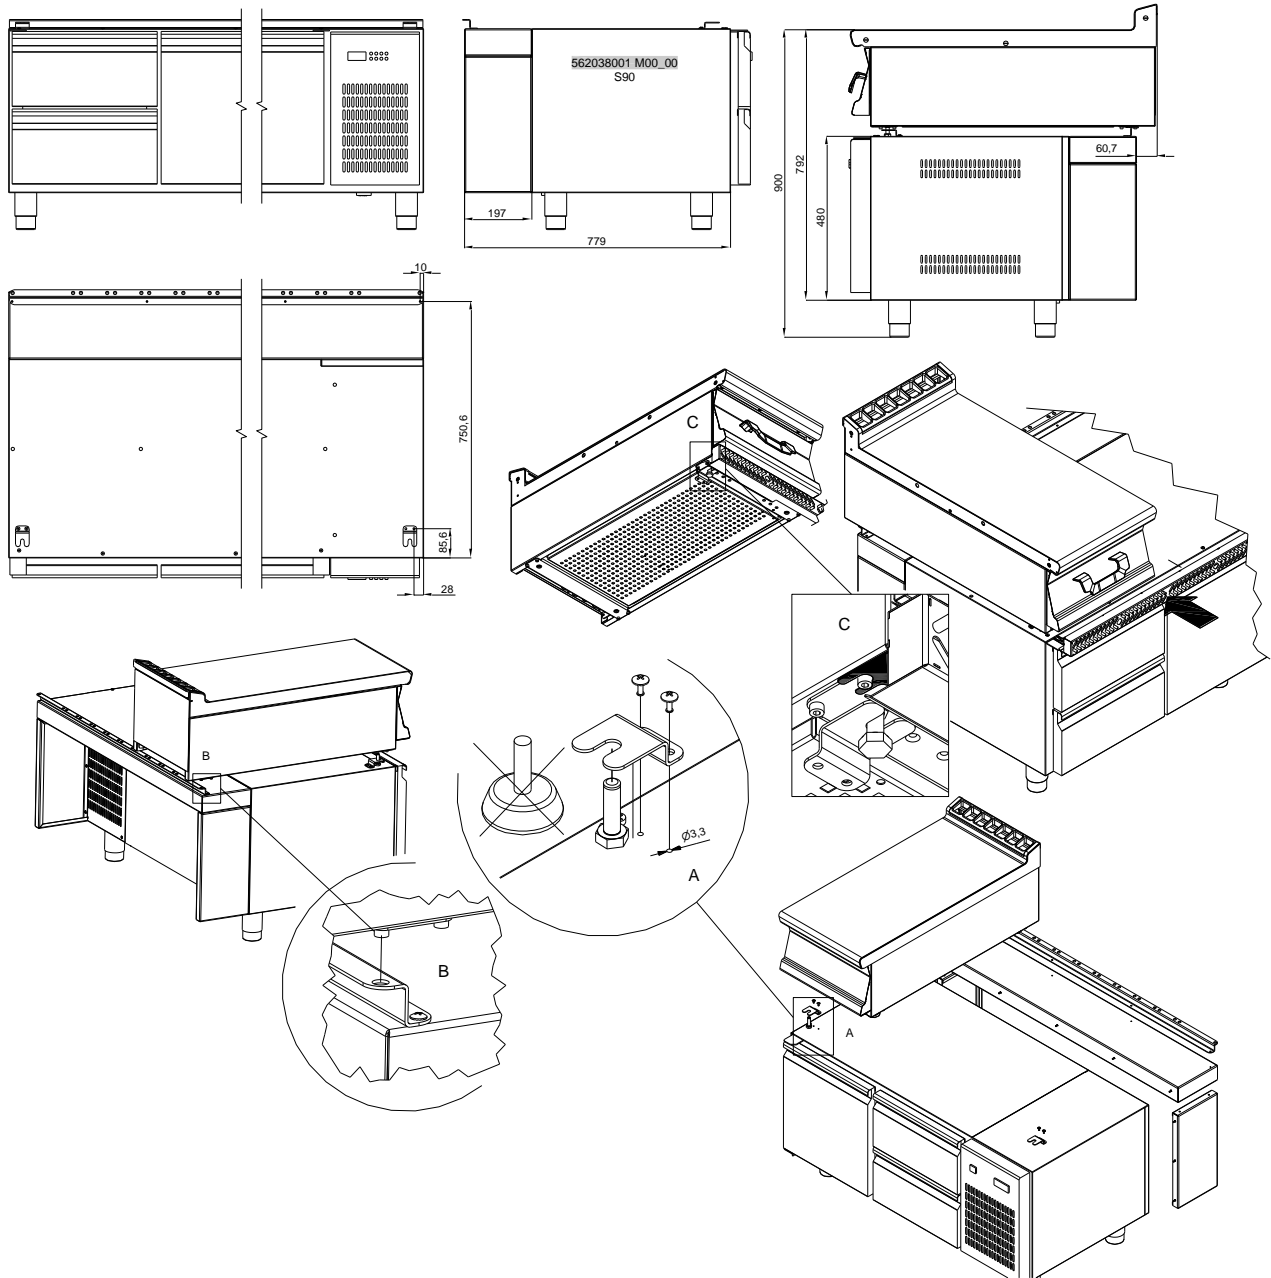

KIT SUPPORTO E FISSAGGIO S90 SU BASE REFRIGERATA
UNTERSTÜTZUNG UND BEFESTIGUNGS-KIT FÜR S90 AUF GEKÜHLTER UNTERBAU
KIT DE FIXATION ET SUPPORT POUR S90 SUR LE SOUBASSEMENT RÉFRIGÉRÉ
SUPPORT AND FIXING KIT FOR S90 ON REFRIGERATED STAND
KIT DE SOPORTE Y FIJACIÓN PARA S90 EN MUEBLE REFRIGERADO

562038001 M00_00

K90-BRS120

K90-BRS160

K90-BRS210