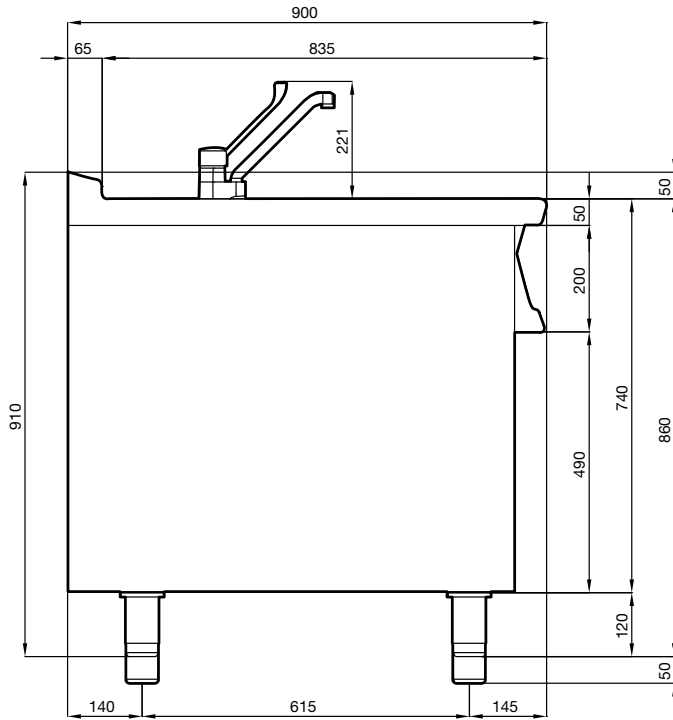

LOTUS marine

LAVELLO SU MOBILE A GIORNO
SINK UNIT ON OPEN CABINET
SPÜLBECKEN AUF OFFENEM UNTERBAU
BAC-EVIER SUR MEUBLE OUVERT
FREGADERO SOBRE MUEBLE ABIERTO

LA-90X

DATI TECNICI / TECHNICAL DATA / TECHNISCHE DATEN
DONNÉES TECHNIQUES / DATOS TÉCNICOS