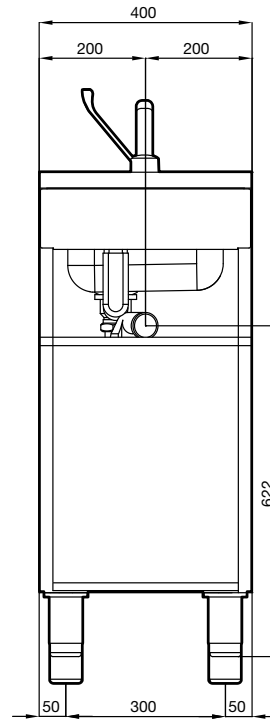

LOTUS marine

LAVELLO SU MOBILE A GIORNO
SINK UNIT ON OPEN CABINET
SPÜLBECKEN AUF OFFENEM UNTERBAU
BAC-EVIER SUR MEUBLE OUVERT
FREGADERO SOBRE MUEBLE ABIERTO

LA-90X

DATI TECNICI / TECHNICAL DATA / TECHNISCHE DATEN
DONNÉES TECHNIQUES / DATOS TÉCNICOS