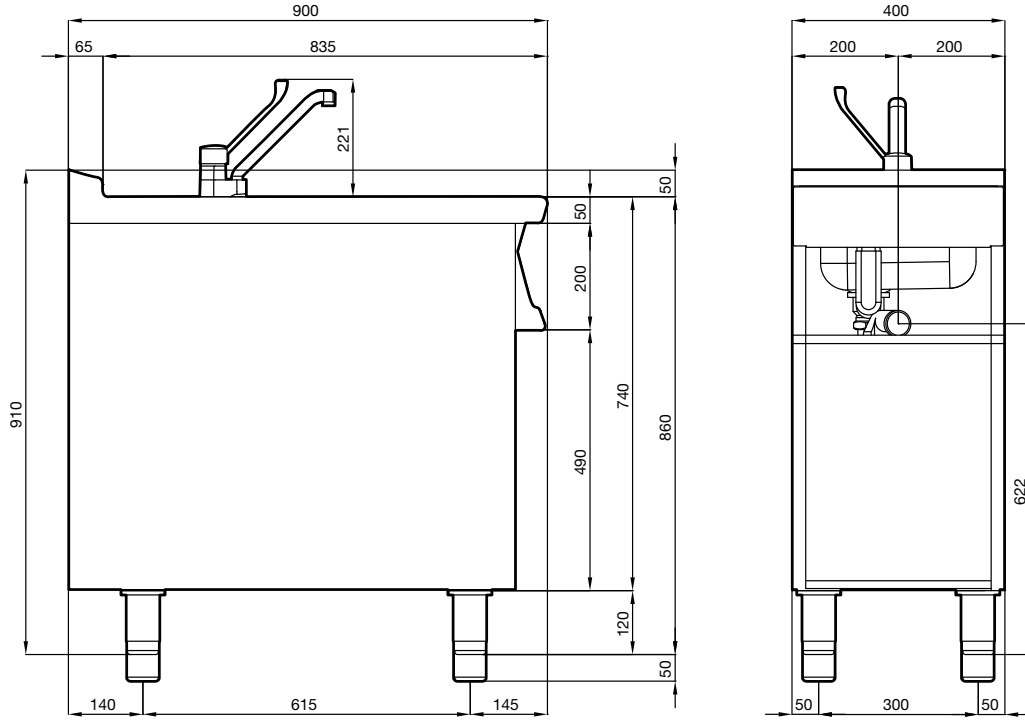

90

iperlotus
LAVELLO SU MOBILE A GIORNO
SINK UNIT ON OPEN CABINET
SPÜLBECKEN AUF OFFENEM UNTERBAU
BAC-EVIER SUR MEUBLE OUVERT
FREGADERO SOBRE MUEBLE ABIERTO

LA-90

DAI TECNICI / TECHNICAL DATA / TECHNISCHE DATEN
DONNEES TECHNIQUES / DATOS TÉCNICOS