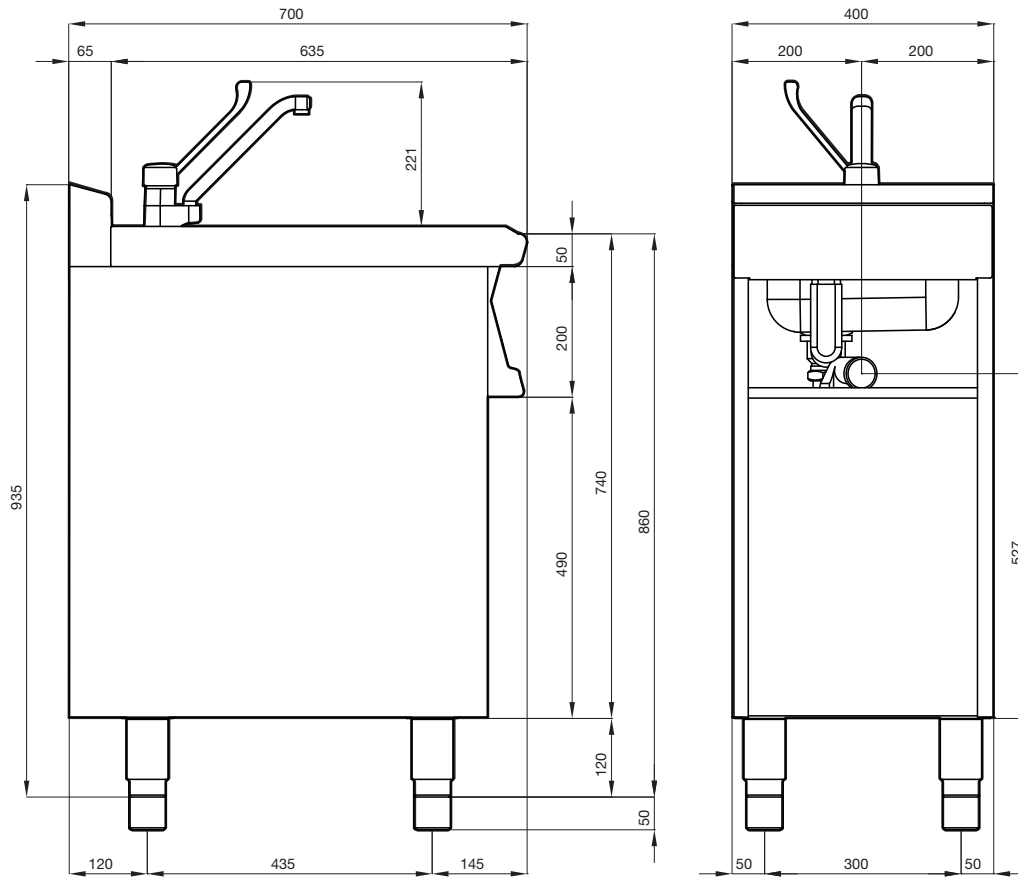

70

LOTUS marine

LAVELLO SU MOBILE A GIORNO
SINK UNIT ON OPEN CABINET
SPÜLBECKEN AUF OFFENEM UNTERBAU
BAC-EVIER SUR MEUBLE OUVERT
FREGADERO SOBRE MUEBLE ABIERTO

LA-70X

DAI TECNICI / TECHNICAL DATA / TECHNISCHE DATEN
DONNÉES TECHNIQUES / DATOS TÉCNICOS