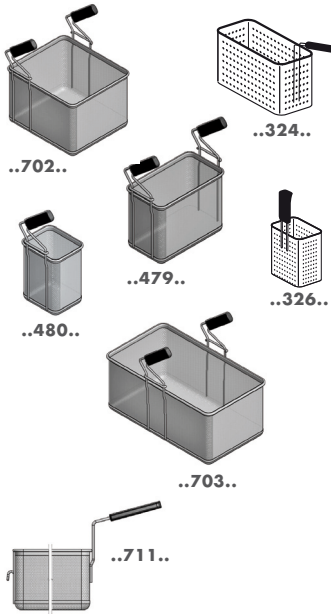

### Cuocipasta / Pasta cookers / Nudelkocher / Cuiseurs à pâtes / Cuecepastas

Cesto per cuocipasta  
Basket for pasta cookers  
Korb für Nudelkocher  
Panier pour cuiseurs à pâtes  
Cesta para cuecepastas

Modelli Models Modele Modelos	Per CPD-64 Für CPD-64 Pour CPD-64 Para CPD-64	Per CPD-84 Für CPD-84 Pour CPD-84 Para CPD-84	Dimensioni Dimensions Abmessungen Dimensions Dimensiones	Peso/Volume Weight/Volume Gewicht/Volumen Poids/Volume Peso/Volumen
			cm	kg/m <sup>3</sup>
<b>531070200</b>	<b>1/1</b>	<b>2/3</b>	28x32x21,5h	2 / 0,028
<b>531032400</b>	<b>1/2</b>		14x32x20h	1,5 / 0,020
<b>531047900</b>	<b>1/2</b>	<b>1/3</b>	28x16x21,5h	1,5 / 0,014
<b>531048000</b>	<b>1/4</b>	<b>1/6</b>	13,5x16x21,5h	1 / 0,013
<b>531032600</b>	<b>1/6</b>		14x10x20h	0,7 / 0,005
<b>531070300</b>		<b>1/1</b>	28x49x21,5h	3,5 / 0,043
<b>531070100</b>		<b>1/2</b>	28x24x21,5h	1 / 0,021

Cesto con gancio  
Basket with hook  
Korb mit Haken  
Panier avec crochet  
Cesta con gancho

<b>531071100</b>	<b>1/2</b>		14,5x29x20h	1,5 / 0,020
------------------	------------	--	-------------	-------------

Supporto cesti con gancio  
Support for baskets with hook  
Unterstützung für Körbe mit Haken  
Soutien pour les paniers avec crochet  
Soporte para cestas con gancho

<b>531069300</b>	●		30x33x41h	3,5 / 0,040
------------------	---	--	-----------	-------------