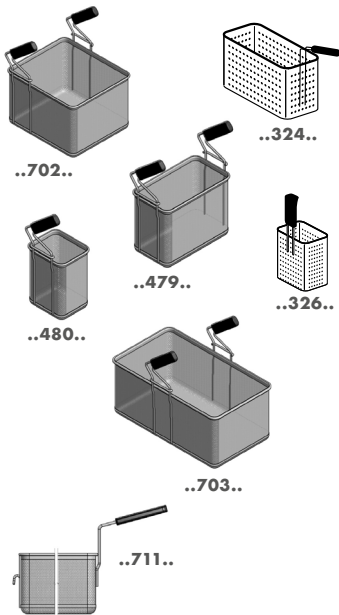

### Cuocipasta / Pasta cookers / Nudelkocher / Cuiseurs à pâtes / Cuecepastas

Cesto per cuocipasta  
Basket for pasta cookers  
Korb für Nudelkocher  
Panier pour cuiseurs à pâtes  
Cesta para cuecepastas

Modelli Models Modele Modelos	Per CPD-64 Für CPD-64 Pour CPD-64 Para CPD-64	Per CPD-84 Für CPD-84 Pour CPD-84 Para CPD-84	Dimensioni Dimensions Abmessungen Dimensions Dimensiones	Peso/Volume Weight/Volume Gewicht/Volumen Poids/Volume Peso/Volumen
			cm	kg/m <sup>3</sup>
<b>531070200</b>	<b>1/1</b>	<b>2/3</b>	28x32x21,5h	2 / 0,028
<b>531032400</b>	<b>1/2</b>		14x32x20h	1,5 / 0,020
<b>531047900</b>	<b>1/2</b>	<b>1/3</b>	28x16x21,5h	1,5 / 0,014
<b>531048000</b>	<b>1/4</b>	<b>1/6</b>	13,5x16x21,5h	1 / 0,013
<b>531032600</b>	<b>1/6</b>		14x10x20h	0,7 / 0,005
<b>531070300</b>		<b>1/1</b>	28x49x21,5h	3,5 / 0,043
<b>531070100</b>		<b>1/2</b>	28x24x21,5h	1 / 0,021

Cesto con gancio  
Basket with hook  
Korb mit Haken  
Panier avec crochet  
Cesta con gancho

<b>531071100</b>	<b>1/2</b>		14,5x29x20h	1,5 / 0,020
------------------	------------	--	-------------	-------------

Supporto cesti con gancio  
Support for baskets with hook  
Unterstützung für Körbe mit Haken  
Soutien pour les paniers avec crochet  
Soporte para cestas con gancho

<b>531069300</b>	●		30x33x41h	3,5 / 0,040
------------------	---	--	-----------	-------------