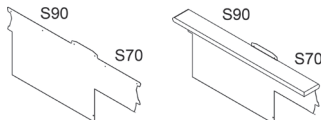

ACC-SB (2)

Testata 2 lati Serie 70/90
Head 2 sides S70/90
Abschluss Element 2 Seiten S70/90
Element de jonction 2 cotés S70/90
Embellecedor 2 lados S70/90

....-FP..
Con pianetto / With shelf / Mit Ablage
Avec etagere / Con estante

Modelli Models Modele Modeles Modelos	DX	SX	Con pianetto With shelf Mit Ablage Avec etagere Con estante	Peso/Volume Weight/Volume Gewicht/Volumen Poids/Volume Peso/Volumen
			cm	kg/m³
SB79TM-FDX	●			15,6 / 0,072
SB79TM-FPDx	●		20	24,2 / 0,36
SB79TM-FSx		●		15,6 / 0,072
SB79TM-FPSx		●	20	24,2 / 0,36