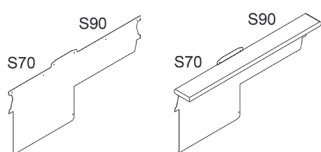

Testata 2 lati Serie 70TOP/90TOP
Head 2 sides S70TOP/90TOP
Abschluss Element 2 Seiten S70TOP/90TOP
Element de jonction 2 cotés S70TOP/90TOP
Embellecedor 2 lados S70TOP/90TOP

....-FP..
Con pianetto / With shelf / Mit Ablage
Avec etagere / Con estante

Modelli Models Modele Modeles Modelos	DX	SX	Con pianetto With shelf Mit Ablage Avec etagere Con estante	Peso/Volume Weight/Volume Gewicht/Volumen Poids/Volume Peso/Volumen
			cm	kg/m³
SB97TM-FDX	●			14,4 / 0,072
SB97TM-FPDx	●		20	23 / 0,36
SB97TM-FSx		●		14,4 / 0,072
SB97TM-FPSx		●	20	23 / 0,36