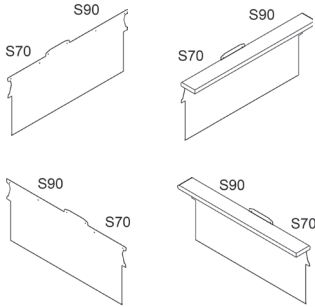

ACC-SB (2)

Testata 2 lati Serie 70/90
Head 2 sides S70/90
Abschluss Element 2 Seiten S70/90
Element de jonction 2 cotés S70/90
Embelledor 2 lados S70/90

.....FP..
Con pianetto / With shelf / Mit Ablage
Avec etagere / Con estante

Modelli Models Modele Modelos	DX	SX	Con pianetto With shelf Mit Ablage Avec etagere Con estante	Peso/Volume Weight/Volume Gewicht/Volumen Poids/Volume Peso/Volumen
			cm	kg/m³
SB79-FDX	●			21,3 / 0,072
SB79-FPDX	●		20	30 / 0,36
SB79-FSX		●		21,3 / 0,072
SB79-FPSX		●	20	30 / 0,36

Testata 2 lati Serie 70TOP/90TOP
Head 2 sides S70TOP/90TOP
Abschluss Element 2 Seiten S70TOP/90TOP
Element de jonction 2 cotés S70TOP/90TOP
Embelledor 2 lados S70TOP/90TOP

.....FP..
Con pianetto / With shelf / Mit Ablage
Avec etagere / Con estante

Testata 2 lati Serie 90TOP/90
Head 2 sides S90TOP/90
Abschluss Element 2 Seiten S90TOP/90
Element de jonction 2 cotés S90TOP/90
Embelledor 2 lados S90TOP/90

.....FP..
Con pianetto / With shelf / Mit Ablage
Avec etagere / Con estante