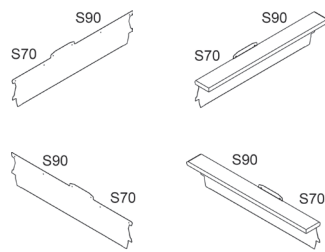

ACC-SB (2)

Testata 2 lati Serie 70/90
Head 2 sides S70/90
Abschluss Element 2 Seiten S70/90
Element de jonction 2 cotés S70/90
Embelledor 2 lados S70/90

.....FP..
Con pianetto / With shelf / Mit Ablage
Avec etagere / Con estante

Modelli Models Modele Modelos	DX	SX	Con pianetto With shelf Mit Ablage Avec etagere Con estante	Peso/Volume Weight/Volume Gewicht/Volumen Poids/Volume Peso/Volumen
			cm	kg/m³
SB79-FDX	●			21,3 / 0,072
SB79-FPDX	●		20	30 / 0,36
SB79-FSX		●		21,3 / 0,072
SB79-FPSX		●	20	30 / 0,36

Testata 2 lati Serie 70TOP/90TOP
Head 2 sides S70TOP/90TOP
Abschluss Element 2 Seiten S70TOP/90TOP
Element de jonction 2 cotés S70TOP/90TOP
Embelledor 2 lados S70TOP/90TOP

.....FP..
Con pianetto / With shelf / Mit Ablage
Avec etagere / Con estante

Testata 2 lati Serie 90TOP/90
Head 2 sides S90TOP/90
Abschluss Element 2 Seiten S90TOP/90
Element de jonction 2 cotés S90TOP/90
Embelledor 2 lados S90TOP/90

.....FP..
Con pianetto / With shelf / Mit Ablage
Avec etagere / Con estante