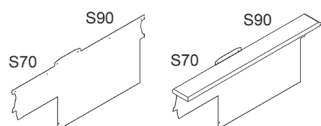

ACC-SB (2)

Testata 2 lati Serie 70/90
Head 2 sides S70/90
Abschluss Element 2 Seiten S70/90
Element de jonction 2 cotés S70/90
Embellecedor 2 lados S70/90

....-FP..
Con pianetto / With shelf / Mit Ablage
Avec etagere / Con estante

Modelli Models Modele Modeles Modelos	DX	SX	Con pianetto With shelf Mit Ablage Avec etagere Con estante	Peso/Volume Weight/Volume Gewicht/Volumen Poids/Volume Peso/Volumen
			cm	kg/m³
SB79TM-FDX	●			15,6 / 0,072
SB79TM-FPDx	●		20	24,2 / 0,36
SB79TM-FSx		●		15,6 / 0,072
SB79TM-FPSx		●	20	24,2 / 0,36