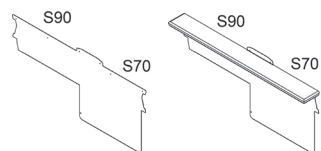

Testata 2 lati Serie 70TOP/90TOP
Head 2 sides S70TOP/90TOP
Abschluss Element 2 Seiten S70TOP/90TOP
Element de jonction 2 cotés S70TOP/90TOP
Embellecedor 2 lados S70TOP/90TOP

....-FP..
Con pianetto / With shelf / Mit Ablage
Avec etagere / Con estante

Modelli Models Modele Modeles Modelos	DX	SX	Con pianetto With shelf Mit Ablage Avec etagere Con estante	Peso/Volume Weight/Volume Gewicht/Volumen Poids/Volume Peso/Volumen
			cm	kg/m³
SB97TM-FDX	●			14,4 / 0,072
SB97TM-FPDx	●		20	23 / 0,36
SB97TM-FSx		●		14,4 / 0,072
SB97TM-FPSx		●	20	23 / 0,36