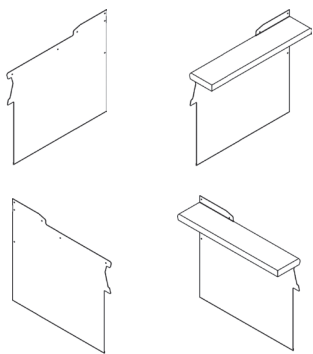

Testata 1 lato Serie 70
Head 1 side S70
Abschluss Element 1 Seite S70
Element de jonction 1 coté S70
Embellededor 1 lado S70

....-FP..
Con pianetto / With shelf / Mit Ablage
Avec etagere / Con estante

Modelli Models Modele Modelos	DX	SX	Con pianetto With shelf Mit Ablage Avec etagere Con estante	Peso/Volume Weight/Volume Gewicht/Volumen Poids/Volume Peso/Volume
			cm	kg/m³
SB70-FDX	●			11,0 / 0,037
SB70-FPDX	●		20	15,5 / 0,186
SB70-FSX		●		11,0 / 0,037
SB70-FPSX		●	20	15,5 / 0,186