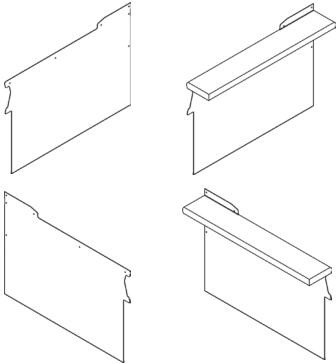

ACC-SB (1)

Testata 1 lato Serie 90
Head 1 side S90
Abschluss Element 1 Seite S90
Element de jonction 1 coté S90
Embellededor 1 lado S90

.....FP..

Con pianetto / With shelf / Mit Ablage
Avec etagere / Con estante

Modelli Models Modele Modelos	DX	SX	Con pianetto With shelf Mit Ablage Avec etagere Con estante	Peso/Volume Weight/Volume Gewicht/Volumen Poids/Volume Peso/Volumen
			cm	kg/m³
SB90-FDX	●			13,4 / 0,045
SB90-FPDx	●		20	18,8 / 0,226
SB90-FSX		●		13,4 / 0,045
SB90-FPSX		●	20	18,8 / 0,226

Testata 2 lati Serie 90
Head 2 sides S90
Abschluss Element 2 Seiten S90
Element de jonction 2 cotés S90
Embellededor 2 lados S90

.....FP

Con pianetto / With shelf / Mit Ablage
Avec etagere / Con estante