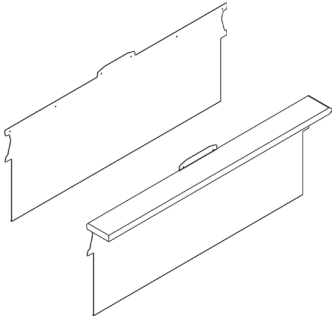

ACC-SB (1)

Testata 1 lato Serie 90
Head 1 side S90
Abschluss Element 1 Seite S90
Element de jonction 1 coté S90
Embellededor 1 lado S90

.....FP..

Con pianetto / With shelf / Mit Ablage
Avec etagere / Con estante

Modelli Models Modele Modelos	DX	SX	Con pianetto With shelf Mit Ablage Avec etagere Con estante	Peso/Volume Weight/Volume Gewicht/Volumen Poids/Volume Peso/Volumen
			cm	kg/m³
SB90-FDX	●			13,4 / 0,045
SB90-FPDx	●		20	18,8 / 0,226
SB90-FSX		●		13,4 / 0,045
SB90-FPSX		●	20	18,8 / 0,226

Testata 2 lati Serie 90
Head 2 sides S90
Abschluss Element 2 Seiten S90
Element de jonction 2 cotés S90
Embellededor 2 lados S90

.....FP

Con pianetto / With shelf / Mit Ablage
Avec etagere / Con estante

Testata 1 lato Serie 90TOP
Head 1 side S90TOP
Abschluss Element 1 Seite S90TOP
Element de jonction 1 coté S90TOP
Embellededor 1 lado S90TOP

.....FP..

Con pianetto / With shelf / Mit Ablage
Avec etagere / Con estante