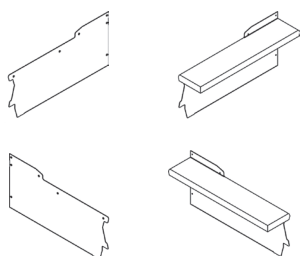

Testata 1 lato Serie 70TOP
Head 1 side S70TOP
Abschluss Element 1 Seite S70TOP
Element de jonction 1 coté S70TOP
Embellededor 1 lado S70TOP

....-FP..
Con pianetto / With shelf / Mit Ablage
Avec etagere / Con estante

Modelli Models Modele Modelos	DX	SX	Con pianetto With shelf Mit Ablage Avec etagere Con estante	Peso/Volume Weight/Volume Gewicht/Volumen Poids/Volume Peso/Volume
			cm	kg/m³
SB70T-FDX	●			4,2 / 0,016
SB70T-FPDX	●		20	8,6 / 0,081
SB70T-FSX		●		4,2 / 0,016
SB70T-FPSX		●	20	8,6 / 0,081