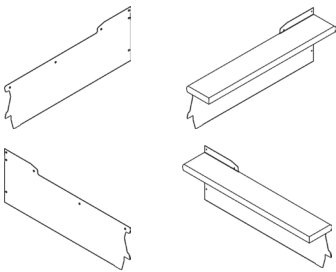

ACC-SB (1)

Testata 1 lato Serie 90
Head 1 side S90
Abschluss Element 1 Seite S90
Element de jonction 1 coté S90
Embellededor 1 lado S90

.....FP..

Con pianetto / With shelf / Mit Ablage
Avec etagere / Con estante

Modelli Models Modele Modelos	DX	SX	Con pianetto With shelf Mit Ablage Avec etagere Con estante	Peso/Volume Weight/Volume Gewicht/Volumen Poids/Volume Peso/Volumen
			cm	kg/m³
SB90-FDX	●			13,4 / 0,045
SB90-FPDx	●		20	18,8 / 0,226
SB90-FSX		●		13,4 / 0,045
SB90-FPSX		●	20	18,8 / 0,226

Testata 2 lati Serie 90
Head 2 sides S90
Abschluss Element 2 Seiten S90
Element de jonction 2 cotés S90
Embellededor 2 lados S90

.....FP

Con pianetto / With shelf / Mit Ablage
Avec etagere / Con estante

Testata 1 lato Serie 90TOP
Head 1 side S90TOP
Abschluss Element 1 Seite S90TOP
Element de jonction 1 coté S90TOP
Embellededor 1 lado S90TOP

.....FP..

Con pianetto / With shelf / Mit Ablage
Avec etagere / Con estante