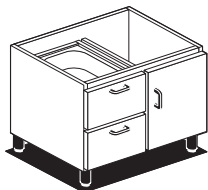

ACC-FP-FMP

Cavalletto con ripiano
Stand with shelf
Untergestell offen mit Boden
Support avec étagère
Soporte con estante

Modelli Models Modele Modelos	Dimensioni Dimensions Abmessungen Dimensions Dimensiones	Peso/Volume Weight/Volume Gewicht/Volumen Poids/Volume Peso/Volumen
	cm	kg/m ³
S-60	60x58,5x60h	23 / 0,27
S-80	80x58,5x60h	26,5 / 0,36

Base a giorno
Open base unit
Untergestell offen
Base ouverte
Base abierta

Modelli Models Modele Modelos	Dimensioni Dimensions Abmessungen Dimensions Dimensiones	Peso/Volume Weight/Volume Gewicht/Volumen Poids/Volume Peso/Volumen
	cm	kg/m ³
M-60	60x58,5x60h	18 / 0,27
M-80	80x58,5x60h	22 / 0,35

Base con porta e cassetti
Stand with door and drawers
Unterbau mit Flügeltür und Schubladen
Placard avec porte et tiroirs
Base con puerta y cajones

Modelli Models Modele Modelos	Dimensioni Dimensions Abmessungen Dimensions Dimensiones	Cassetti Drawers Schubladen Tiroirs Cajones	Bacinella in plastica Plastic container Kunststoffbehälter Bac en plastique Contenedor plástico	Peso/Volume Weight/Volume Gewicht/Volumen Poids/Volume Peso/Volumen
	cm	N°	N° • cm	kg/m ³
MCP-80	80x61,5x60h	2	2 • GN 1/1 - 15h	40 / 0,370

Base con cassetti
Stand with drawers
Unterbau mit Schubladen
Placard avec tiroirs
Base con cajones

Modelli Models Modele Modelos	Dimensioni Dimensions Abmessungen Dimensions Dimensiones	Cassetti Drawers Schubladen Tiroirs Cajones	Bacinella in plastica Plastic container Kunststoffbehälter Bac en plastique Contenedor plástico	Peso/Volume Weight/Volume Gewicht/Volumen Poids/Volume Peso/Volumen
	cm	N°	N° • cm	kg/m ³
MC-80	80x61,5x60h	2	4 • GN 1/1 - 15h	41 / 0,370