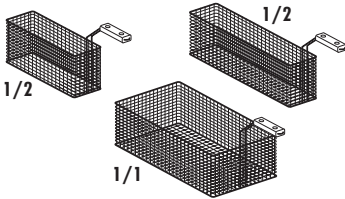

Brasiere / Bratt-pans / Kippbratpfannen / Sauteuses / Sartenes

Coperchio
Lid
Deckel
Couvercle
Tapa

Modelli Models Modele Modelos	Per BRF-94 For BRF-94 Für BRF-94 Pour BRF-94 Para BRF-94	Per BRF-98 For BRF-98 Für BRF-98 Pour BRF-98 Para BRF-98	Dimensioni Dimensions Abmessungen Dimensions Dimensiones	Peso/Volume Weight/Volume Gewicht/Volumen Poids/Volume Peso/Volumen
			cm	kg/m³
09550400	●		32x70x5h	2,5 / 0,020
09550800		●	72x70x5h	5 / 0,040

Friggitrici / Fryers / Friteusen / Friteuses / Freidoras

Cestini
Baskets
Korbe
Paniers
Cestas

Modelli Models Modele Modelos	Per F18-E Für F18-E Für F18-E Para F18-E	Per F25-G/E Für F25-G/E Für F25-G/E Para F25-G/E	Dimensioni Dimensions Abmessung. Dimensions Dimensiones	Peso/Volume Weight/Volume Gewicht/Volumen Poids/Volume Peso/Volumen
			cm	kg/m³
531041600	1/2		13,5x29x15	0,8 / 0,015
531041400		1/1	28x45x15	1,5 / 0,035

Kit scioglimento strutto, solo per friggitorie elettriche a mobile.
Kit for lard melting, only for electric fryers on cabinet.
Satz fuer schmalzschmelzen, nur für elektrische Friteusen mit unterbau.
Kit de dissolution lard, seulement pour les friteuses électriques sur armoire.
Kit de disolución de manteca, sólo para freidoras eléctricas on mueble.

Modelli Models Modele Modelos	Potenza totale Total power Gesamtleistung Puissance total Potencia total	Voltaggio e frequenza Voltage and frequency Spannung und Freq. Tension et fréquence Voltaje y frecuencia
	kW	V~ • Hz
KITSS-90	0,31	230V~ • 50/60