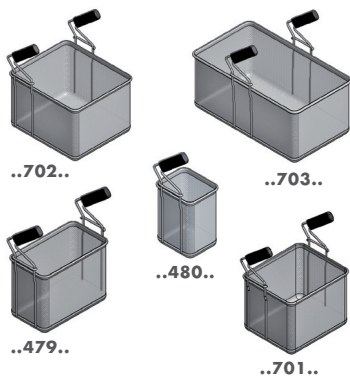

90

ACC-90X (3)

LOTUS marine

ACCESSORI
ACCESSORIES
ZUBEHÖR
ACCESSOIRES
ACCESORIOS

Cuocipasta / Pasta cookers / Nudelkocher / Cuiseurs à pâtes / Cuecepastas

Cesto per cuocipasta e per sollevatore cesti
Basket for pasta cookers and for basket elevator
Korb für Nudelkocher und für Heben Korbe
Panier pour cuiseurs à pâtes et pour soulever des paniers
Cesta para cuecepastas y para levante cestas

Modelli Models Modele Modelos	Per CP-94 Für CP-94 Pour CP-94 Para CP-94	Per CPB-98 Für CPB-98 Pour CPB-98 Para CPB-98	Dimensioni Dimensions Abmessungen Dimensions	Peso/Volume Weight/Volume Gewicht/Volumen Poids/Volume Peso/Volumen
			cm	kg/m ³
531070300	1/1 s	1/1 s *	28x49x21,5h	3,5 / 0,060
531070200	2/3 s	2/3 s *	28x32x21,5h	2 / 0,040
531070100	1/2 s	1/2 s *	28x24x21,5h	1 / 0,031
531047900	1/3 s	1/3 s *	28x16x21,5h	1,5 / 0,020
531048000	1/6 s	1/6 s *	13,5x16x21,5h	1 / 0,013

Cesto 1/2 per pentola
Basket 1/2 for boiling pan
Korb 1/2 für Kochkessel
Panier 1/2 pour marmite
Cesta 1/2 por marmita

Modelli Models Modele Modelos	Vasca Tank Becken Cuve Cuba	Dimensioni Dimensions Abmessungen Dimensions Dimensiones	Peso/Volume Weight/Volume Gewicht/Volumen Poids/Volume Peso/Volumen
	lt	cm	kg/m ³
531043601	100	Ø56x34,5h	2,5 / 0,022
531043701	150	Ø56x47h	2,5 / 0,022