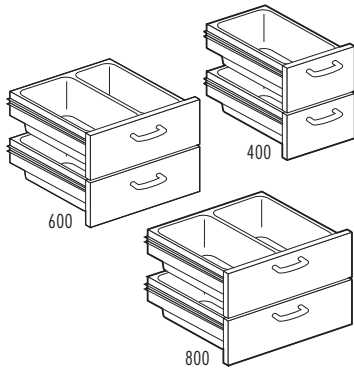

90

ACC-90X (1)

LOTUS marine

ACCESSORI
ACCESSORIES
ZUBEHÖR
ACCESSOIRES
ACCESORIOS

Porta / Door / Tür
Porte / Puerta

Modelli Models Modele Modelos	Porta destra Right door Rechte Tür Porte droite Puerta derecha	Porta sinistra Left door Linke Tür Porte gauche Puerta izquierda	Dimensioni Dimensions Abmessungen Dimensions Dimensiones	Peso/Volume Weight/Volume Gewicht/Volumen Poids/Volume Peso/Volumen
			cm	kg/m ³
P-73/93-DX	●		29,5x2,5x47,5h	3 / 0,005
P-74/94-DX	●		39,5x2,5x47,5h	3,5 / 0,005
P-73/93-SX		●	29,5x2,5x47,5h	3 / 0,005
P-74/94-SX		●	39,5x2,5x47,5h	3,5 / 0,005

Modelli Models Modele Modelos	Cassetti Drawers Schubladen Tiroirs Cajonras	Bacinelle in plastica Plastic containers Kunststoffbehältern Bacs en plastique Contened. de plástico	Bacinelle inox Stainless steel containers Behältern aus Nirosta Bacs en acier inox Contened. en acero inox.	Guide telescopiche Telescopic guides Teleskopeinführungen Guides télescopiques Guías telescópicas	Dimensioni Dimensions Abmessungen Dimensions Dimensiones	Peso/Volume Weight/Vol. Gewicht/Vol. Poids/Volume Peso/Volumen
	N°	N° • GN	N°		cm	kg/m ³
C-74/94X	2	2 • GN 1/1 - 15h		●	39,5x59x47,5h	18 / 0,110
C-76/96X	2		2 • 49,5 x 50 x 15h	●	59,5x59x47,5h	22 / 0,180
C-78/98X	2	4 • GN 1/1 - 15h		●	79,5x59x47,5h	26 / 0,220

Cassettiere 400 / 600 / 800
Drawer set 400 / 600 / 800
Schubladen 400 / 600 / 800
Tiroirs pour meuble de 400 / 600 / 800
Cajoneras 400 / 600 / 800

Divisorio
Spacer
Trennwand
Separation
Divisorio

Modelli Models Modele Modelos	Dimensioni Dimensions Abmessungen Dimensions Dimensiones	Peso/Volume Weight/Volume Gewicht/Volumen Poids/Volume Peso/Volumen
	cm	kg/m ³
D-9	5x79x45h	2,5 / 0,015