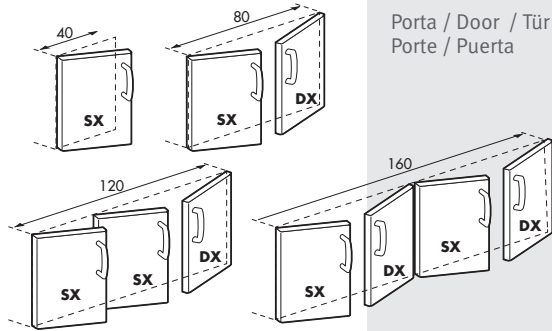

90

ACC-90X (1)

LOTUS marine

ACCESSORI
ACCESSORIES
ZUBEHÖR
ACCESSOIRES
ACCESORIOS

Porta / Door / Tür
Porte / Puerta

Modelli Models Modele Modelos	Porta destra Right door Rechte Tür Porte droite Puerta derecha	Porta sinistra Left door Linke Tür Porte gauche Puerta izquierda	Dimensioni Dimensions Abmessungen Dimensions Dimensiones	Peso/Volume Weight/Volume Gewicht/Volumen Poids/Volume Peso/Volumen
			cm	kg/m ³
P-73/93-DX	●		29,5x2,5x47,5h	3 / 0,005
P-74/94-DX	●		39,5x2,5x47,5h	3,5 / 0,005
P-73/93-SX		●	29,5x2,5x47,5h	3 / 0,005
P-74/94-SX		●	39,5x2,5x47,5h	3,5 / 0,005

Modelli Models Modele Modelos	Cassetti Drawers Schubladen Tiroirs Cajonras	Bacinelle in plastica Plastic containers Kunststoffbehältern Bacs en plastique Contened. de plástico	Bacinelle inox Stainless steel containers Behältern aus Nirosta Bacs en acier inox Contened. en acero inox.	Guide telescopiche Telescopic guides Teleskopeinführungen Guides télescopiques Guías telescópicas	Dimensioni Dimensions Abmessungen Dimensions Dimensiones	Peso/Volume Weight/Vol. Gewicht/Vol. Poids/Volume Peso/Volumen
	N°	N° • GN	N°		cm	kg/m ³
C-74/94X	2	2 • GN 1/1 - 15h		●	39,5x59x47,5h	18 / 0,110
C-76/96X	2		2 • 49,5 x 50 x 15h	●	59,5x59x47,5h	22 / 0,180
C-78/98X	2	4 • GN 1/1 - 15h		●	79,5x59x47,5h	26 / 0,220

Cassettiere 400 / 600 / 800
Drawer set 400 / 600 / 800
Schubladen 400 / 600 / 800
Tiroirs pour meuble de 400 / 600 / 800
Cajoneras 400 / 600 / 800

Divisorio
Spacer
Trennwand
Separation
Divisorio

Modelli Models Modele Modelos	Dimensioni Dimensions Abmessungen Dimensions Dimensiones	Peso/Volume Weight/Volume Gewicht/Volumen Poids/Volume Peso/Volumen
	cm	kg/m ³
D-9	5x79x45h	2,5 / 0,015