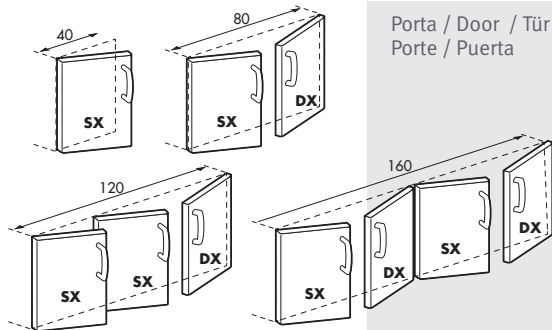

90

ACC-90 (1)

perLOTUS

ACCESSORI
ACCESSORIES
ZUBEHÖR
ACCESSOIRES
ACCESORIOS

Porta / Door / Tür
Porte / Puerta

Modelli Models Modele Modelos	Porta destra Right door Rechte Tür Porte droite Puerta derecha	Porta sinistra Left door Linke Tür Porte gauche Puerta izquierda	Dimensioni Dimensions Abmessungen Dimensions	Peso/Volume Weight/Volume Gewicht/Volumen Poids/Volume Peso/Volumen
			cm	kg/m ³
P-73/93-DX	●		29,5x2,5x47,5h	3 / 0,005
P-74/94-DX	●		39,5x2,5x47,5h	3,5 / 0,005
P-73/93-SX		●	29,5x2,5x47,5h	3 / 0,005
P-74/94-SX		●	39,5x2,5x47,5h	3,5 / 0,005

Modelli Models Modele Modelos	Cassetti Drawers Schubladen Tiroirs Cajoneras	Bacelle in plastica Plastic containers Kunststoffbehälter Bacs en plastique Contened. de plástico	Bacelle inox Stainless steel containers Behälter aus Nirosa Bacs en acier inox Contened. en acero inox.	Guide telescopiche Telescopic guides Teleskopeinführungen Guides télescopiques Guías telescópicas	Dimensioni Dimensions Abmessungen Dimensions	Peso/Volume Weight/Vol. Gewicht/Vol. Poids/Volume Peso/Volumen
	N°	N° • GN	N°		cm	kg/m ³
C-74/94	2	2 • GN 1/1 - 15h		●	39,5x59x47,5h	18 / 0,110
C-76/96	2		2 • 49,5 x 50 x 15h	●	59,5x59x47,5h	22 / 0,180
C-78/98	2	4 • GN 1/1 - 15h		●	79,5x59x47,5h	26 / 0,220

Cassettiere 400 / 600 / 800
Drawer set 400 / 600 / 800
Schubladen 400 / 600 / 800
Tiroirs pour meuble de 400 / 600 / 800
Cajoneras 400 / 600 / 800

Divisorio
Spacer
Trennwand
Separation
Divisorio

Modelli Models Modele Modelos	Dimensioni Dimensions Abmessungen Dimensions	Peso/Volume Weight/Volume Gewicht/Volumen Poids/Volume Peso/Volumen
	cm	kg/m ³
D-9	5x79x45h	2,5 / 0,015

Modelli / Models / Modele / Modeles / Modelos	Dimensioni / Dimens. / Abmessung. / Dimens. / Dimensiones	Peso/Volume - Weight/Volume / Gew./Vol. - Poids/Vol. - Peso/Vol.
	cm	kg/m ³
544439900	Ø22,5x3,5h	2 / 0,006