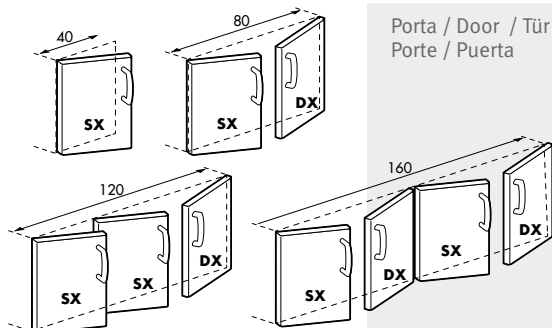

90

ACC-90 (1)

perLOTUS

ACCESSORI
ACCESSORIES
ZUBEHÖR
ACCESSOIRES
ACCESORIOS

Porta / Door / Tür
Porte / Puerta

Modelli Models Modele Modelos	Porta destra Right door Rechte Tür Porte droite Puerta derecha	Porta sinistra Left door Linke Tür Porte gauche Puerta izquierda	Dimensioni Dimensions Abmessungen Dimensions Dimensiones	Peso/Volume Weight/Volume Gewicht/Volumen Poids/Volume Peso/Volumen
			cm	kg/m ³
P-73/93-DX	●		29,5x2,5x47,5h	3 / 0,005
P-74/94-DX	●		39,5x2,5x47,5h	3,5 / 0,005
P-73/93-SX		●	29,5x2,5x47,5h	3 / 0,005
P-74/94-SX		●	39,5x2,5x47,5h	3,5 / 0,005

Modelli Models Modele Modelos	Cassetti Drawers Schubladen Tiroirs Cajoneras	Bacinelle in plastica Plastic containers Kunststoffbehälter Bacs en plastique Contened. de plástico	Bacinelle inox Stainless steel containers Behälter aus Nirosa Bacs en acier inox Contened. en acero inox.	Guide telescopiche Telescopic guides Teleskopeinführungen Guides télescopiques Guías telescópicas	Dimensioni Dimensions Abmessungen Dimensions Dimensiones	Peso/Volume Weight/Volume Gewicht/Vol. Poids/Volume Peso/Volumen
	N°	N° • GN	N°		cm	kg/m ³
C-74/94	2	2 • GN 1/1 - 15h		●	39,5x59x47,5h	18 / 0,110
C-76/96	2		2 • 49,5 x 50 x 15h	●	59,5x59x47,5h	22 / 0,180
C-78/98	2	4 • GN 1/1 - 15h		●	79,5x59x47,5h	26 / 0,220

Cassettiere 400 / 600 / 800
Drawer set 400 / 600 / 800
Schubladen 400 / 600 / 800
Tiroirs pour meuble de 400 / 600 / 800
Cajoneras 400 / 600 / 800

Divisorio
Spacer
Trennwand
Separation
Divisorio

Modelli Models Modele Modelos	Dimensioni Dimensions Abmessungen Dimensions Dimensiones	Peso/Volume Weight/Volume Gewicht/Volumen Poids/Volume Peso/Volumen
	cm	kg/m ³
D-9	5x79x45h	2,5 / 0,015

Modelli / Models / Modele / Modeles / Modelos	Dimensioni / Dimens. / Abmessung. / Dimens. / Dimensiones	Peso/Volume - Weight/Volume / Gew./Vol. - Poids/Vol. - Peso/Vol.
	cm	kg/m ³
544439900	Ø22,5x3,5h	2 / 0,006