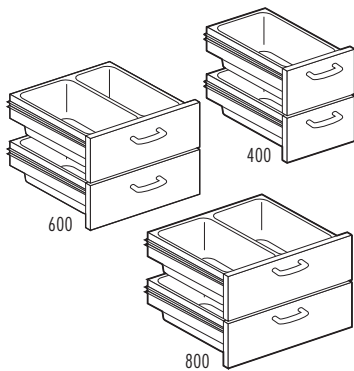

90

ACC-90 (1)

perLOTUS

ACCESSORI
ACCESSORIES
ZUBEHÖR
ACCESSOIRES
ACCESORIOS

Porta / Door / Tür
Porte / Puerta

Modelli Models Modele Modelos	Porta destra Right door Rechte Tür Porte droite Puerta derecha	Porta sinistra Left door Linke Tür Porte gauche Puerta izquierda	Dimensioni Dimensions Abmessungen Dimensions	Peso/Volume Weight/Volume Gewicht/Volumen Poids/Volume Peso/Volumen
			cm	kg/m ³
P-73/93-DX	●		29,5x2,5x47,5h	3 / 0,005
P-74/94-DX	●		39,5x2,5x47,5h	3,5 / 0,005
P-73/93-SX		●	29,5x2,5x47,5h	3 / 0,005
P-74/94-SX		●	39,5x2,5x47,5h	3,5 / 0,005

Modelli Models Modele Modelos	Cassetti Drawers Schubladen Tiroirs Cajoneras	Bacelle in plastica Plastic containers Kunststoffbehälter Bacs en plastique Contened. de plástico	Bacelle inox Stainless steel containers Behälter aus Nirosa Bacs en acier inox Contened. en acero inox.	Guide telescopiche Telescopic guides Teleskopeinführungen Guides télescopiques Guías telescópicas	Dimensioni Dimensions Abmessungen Dimensions	Peso/Volume Weight/Vol. Gewicht/Vol. Poids/Volume Peso/Volumen
	N°	N° • GN	N°		cm	kg/m ³
C-74/94	2	2 • GN 1/1 - 15h		●	39,5x59x47,5h	18 / 0,110
C-76/96	2		2 • 49,5 x 50 x 15h	●	59,5x59x47,5h	22 / 0,180
C-78/98	2	4 • GN 1/1 - 15h		●	79,5x59x47,5h	26 / 0,220

Cassettiere 400 / 600 / 800
Drawer set 400 / 600 / 800
Schubladen 400 / 600 / 800
Tiroirs pour meuble de 400 / 600 / 800
Cajoneras 400 / 600 / 800

Divisorio
Spacer
Trennwand
Separation
Divisorio

Modelli Models Modele Modelos	Dimensioni Dimensions Abmessungen Dimensions	Peso/Volume Weight/Volume Gewicht/Volumen Poids/Volume Peso/Volumen
	cm	kg/m ³
D-9	5x79x45h	2,5 / 0,015