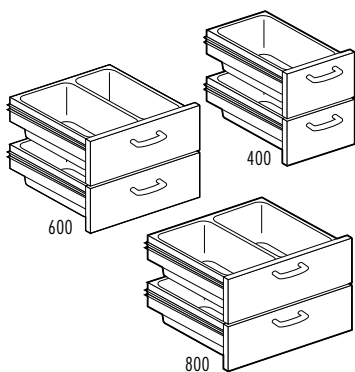

90

ACC-90 (1)

perLOTUS

ACCESSORI
ACCESSORIES
ZUBEHÖR
ACCESSOIRES
ACCESORIOS

Porta / Door / Tür
Porte / Puerta

Modelli Models Modele Modelos	Porta destra Right door Rechte Tür Porte droite Puerta derecha	Porta sinistra Left door Linke Tür Porte gauche Puerta izquierda	Dimensioni Dimensions Abmessungen Dimensions Dimensiones	Peso/Volume Weight/Volume Gewicht/Volumen Poids/Volume Peso/Volumen
			cm	kg/m ³
P-73/93-DX	●		29,5x2,5x47,5h	3 / 0,005
P-74/94-DX	●		39,5x2,5x47,5h	3,5 / 0,005
P-73/93-SX		●	29,5x2,5x47,5h	3 / 0,005
P-74/94-SX		●	39,5x2,5x47,5h	3,5 / 0,005

Modelli Models Modele Modelos	Cassetti Drawers Schubladen Tiroirs Cajoneras	Bacinelle in plastica Plastic containers Kunststoffbehälter Bacs en plastique Contened. de plástico	Bacinelle inox Stainless steel containers Behälter aus Nirosa Bacs en acier inox Contened. en acero inox.	Guide telescopiche Telescopic guides Teleskopeinführungen Guides télescopiques Guías telescópicas	Dimensioni Dimensions Abmessungen Dimensions Dimensiones	Peso/Volume Weight/Volume Gewicht/Vol. Poids/Volume Peso/Volumen
	N°	N° • GN	N°		cm	kg/m ³
C-74/94	2	2 • GN 1/1 - 15h		●	39,5x59x47,5h	18 / 0,110
C-76/96	2		2 • 49,5 x 50 x 15h	●	59,5x59x47,5h	22 / 0,180
C-78/98	2	4 • GN 1/1 - 15h		●	79,5x59x47,5h	26 / 0,220

Cassettiere 400 / 600 / 800
Drawer set 400 / 600 / 800
Schubladen 400 / 600 / 800
Tiroirs pour meuble de 400 / 600 / 800
Cajoneras 400 / 600 / 800

Divisorio
Spacer
Trennwand
Separation
Divisorio

Modelli Models Modele Modelos	Dimensioni Dimensions Abmessungen Dimensions Dimensiones	Peso/Volume Weight/Volume Gewicht/Volumen Poids/Volume Peso/Volumen
	cm	kg/m ³
D-9	5x79x45h	2,5 / 0,015