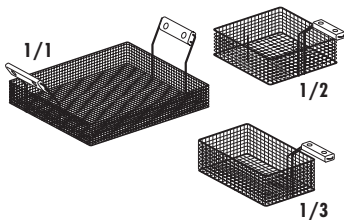

Friggitrici / Fryers / Friteusen / Friteuses / Freidoras

Cestini
Baskets
Korbe
Paniers
Cestas

Modelli Models Modele Modelos	Per F45 For F45 Für F45 Pour F45 Para F45	Dimensioni Dimensions Abmessung. Dimensions Dimensiones	Peso/Volume Weight/Volume Gewicht/Volumen Poids/Volume Peso/Volumen
		cm	kg/m³
531033300	1/1	65x33x17	3 / 0,110
531041300	1/2	28x29x15	1,5 / 0,050
531047800	1/3	21,5x33x16,5	1,3 / 0,050

Cestini
Baskets
Korbe
Paniers
Cestas

Modelli Models Modele Modelos	Per F18-E For F18-E Für F18-E Pour F18-E Para F18-E	Per F13-G/E For F13-G/E Für F13-G/E Pour F13-G/E Para F13-G/E	Dimensioni Dimensions Abmessungen Dimensions Dimensiones	Peso/Volume Weight/Volume Gewicht/Volumen Poids/Volume Peso/Volumen
			cm	kg/m³
531013200		1/2	10x30x12	0,7 / 0,016
531041600	1/2		13,5x29x15	0,8 / 0,015

Scivolo inox per F45
Stainless steel slide for F45
Rutsche aus Rostfreiem für F45
Goulotte en acier inox pour F45
Deslizador inox para F45

Modelli / Models / Modele Modelos / Modelos	Dim. / Dim. / Abmessungen Dimens. / Dimensiones	Peso/Volume - Weight/Volume Gewicht/Vol. - Poids/Vol. - Peso/Vol.
	cm	kg/m³
40280800	38x75x27	5 / 0,080

Pentole / Pans / Kessel / Marmites / Marmitas

Cesto 1/1 per pentola
Basket 1/1 for boiling pan
Korb 1/1 für Kochkessel
Panier 1/1 pour marmite
Cesta 1/1 por marmita

Modelli Models Modele Modelos	Vasca Tank Becken Cuve Cuba	Dimensioni Dimensions Abmessungen Dimensions Dimensiones	Peso/Volume Weight/Volume Gewicht/Volumen Poids/Volume Peso/Volumen
	lt	cm	kg/m³
531032701	50	Ø36x39,5h	5 / 0,044