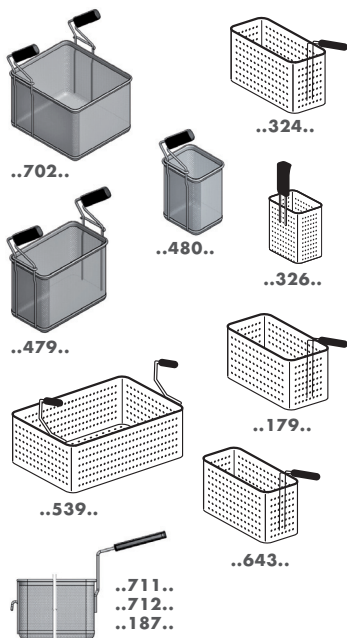

### Cuocipasta / Pasta cookers / Nudelkocher / Cuiseurs à pâtes / Cuecepastas

Modelli Models Modele Modelos	Per CP 74 Für CP 74 Pour CP 74 Para CP 74	Per CP 76 Für CP 76 Pour CP 76 Para CP 76	Dimensioni Dimensions Abmessungen Dimensions	Peso/Volume Weight/Vol. Gewicht/Vol. Poids/Vol. Peso/Vol.
			cm	kg/m <sup>3</sup>
Cesto per cuocipasta Basket for pasta cookers Korb für Nudelkocher Panier pour cuiseurs à pâtes Cesta para cuecepastas	<b>531070200</b>	<b>1/1s</b>	28x32x21,5h	2 / 0,040
	<b>531032400</b>	<b>1/2</b>	14x32x20h	1,5 / 0,020
	<b>531047900</b>	<b>1/2s</b>	28x16x21,5h	1,5 / 0,020
	<b>531048000</b>	<b>1/4s</b>	13,5x16x21,5h	1 / 0,013
	<b>531032600</b>	<b>1/6</b>	14x10x20h	0,7 / 0,005
"s" - Cesto per sollevatore cesti Basket for basket elevator Korb für Heben Körbe Panier pour soulever des paniers Cesta para levante cestas	<b>531053900</b>	<b>1/1</b>	49x29x20h	3,5 / 0,043
	<b>531017900</b>	<b>1/3</b>	16x29x20h	1,5 / 0,021
	<b>531064300</b>	<b>1/4</b>	11,5x29x20h	1,2 / 0,015
Cesto con gancio / Basket with hook Korb mit Haken / Panier avec crochet Cesta con gancho	<b>531071100</b>	<b>1/2</b>	14,5x29x20h	1,5 / 0,020
	<b>531071200</b>	<b>1/3</b>	15x26x20h	1,5 / 0,021
	<b>531018700</b>	<b>1/4</b>	11x26x20h	1,2 / 0,015
Supporto cesti con gancio / Support for baskets with hook / Unterstützung für Körbe mit Haken / Soutien pour les paniers avec crochet / Soporte para cestas con gancho	<b>531069300</b>	●	30x33x41h	3,5 / 0,040
	<b>531069400</b>	●	50x29x41h	4 / 0,060

### Fry-top / Fry-tops / Griddleplatten / Plaques / Fry-top

Raschietto per piastra rigata / Scraper for grooved plate  
Schaber für gerillte Kochplatte / Racloir pour plaque nervurée  
Rasqueta para placa ranurada