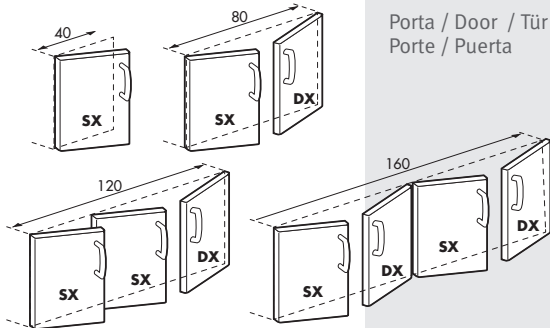

70

ACC-70X (1)

LOTUS marine

ACCESSORI
ACCESSORIES
ZUBEHÖR
ACCESSOIRES
ACCESORIOS

Porta / Door / Tür
Porte / Puerta

Modelli Models Modele Modelos	Porta destra Right door Rechte Tür Porte droite Puerta derecha	Porta sinistra Left door Linke Tür Porte gauche Puerta izquierda	Dimensioni Dimensions Abmessungen Dimensions Dimensiones	Peso/Volume Weight/Volume Gewicht/Volumen Poids/Volume Peso/Volumen
			cm	kg/m ³
P-73/93-DX	●		29,5x2,5x47,5h	3 / 0,005
P-74/94-DX	●		39,5x2,5x47,5h	3,5 / 0,005
P-73/93-SX		●	29,5x2,5x47,5h	3 / 0,005
P-74/94-SX		●	39,5x2,5x47,5h	3,5 / 0,005

Modelli Models Modele Modelos	Cassetti Drawers Schubladen Tiroirs Cajoneras	Bacinelle in plastica Plastic containers Kunststoffbehältern Bacs en plastique Contened. de plástico	Bacinelle inox Stainless steel containers Behältern aus Nirosta Bacs en acier inox Contened. en acero inox.	Guide telescopiche Telescopic guides Telescopieführungen Guides télescopiques Guías telescópicas	Dimensioni Dimensions Abmessungen Dimensions Dimensiones	Peso/Volume Weight/Vol. Gewicht/Vol. Poids/Volume Peso/Volumen
	N°	N° • GN	N°		cm	kg/m ³
C-74/94X	2	2 • GN 1/1 - 15h		●	39,5x59x47,5h	18 / 0,110
C-76/96X	2		2 • 49,5 x 50 x 15h	●	59,5x59x47,5h	22 / 0,180
C-78/98X	2	4 • GN 1/1 - 15h		●	79,5x59x47,5h	26 / 0,220

Cassettiere 400 / 600 / 800
Drawer set 400 / 600 / 800
Schubladen 400 / 600 / 800
Tiroirs pour meuble de 400 / 600 / 800
Cajoneras 400 / 600 / 800

Divisorio
Spacer
Trennwand
Separation
Divisorio

Modelli Models Modele Modelos	Dimensioni Dimensions Abmessungen Dimensions Dimensiones	Peso/Volume Weight/Volume Gewicht/Volumen Poids/Volume Peso/Volumen
	cm	kg/m ³
D-7	5x59x45h	2,5 / 0,015