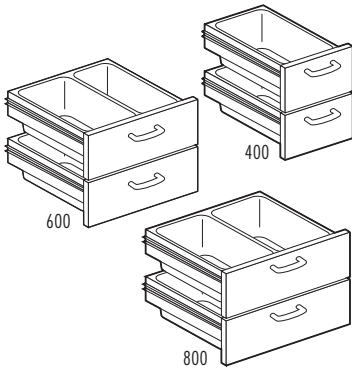

70

ACC-70X (1)

LOTUS marine

ACCESSORI
ACCESSORIES
ZUBEHÖR
ACCESSOIRES
ACCESORIOS

Porta / Door / Tür
Porte / Puerta

Modelli Models Modele Modelos	Porta destra Right door Rechte Tür Porte droite Puerta derecha	Porta sinistra Left door Linke Tür Porte gauche Puerta izquierda	Dimensioni Dimensions Abmessungen Dimensions Dimensiones	Peso/Volume Weight/Volume Gewicht/Volumen Poids/Volume Peso/Volumen
			cm	kg/m ³
P-73/93-DX	●		29,5x2,5x47,5h	3 / 0,005
P-74/94-DX	●		39,5x2,5x47,5h	3,5 / 0,005
P-73/93-SX		●	29,5x2,5x47,5h	3 / 0,005
P-74/94-SX		●	39,5x2,5x47,5h	3,5 / 0,005

Modelli Models Modele Modelos	Cassetti Drawers Schubladen Tiroirs Cajoneras	Bacinelle in plastica Plastic containers Kunststoffbehältern Bacs en plastique Contened. de plástico	Bacinelle inox Stainless steel containers Behältern aus Nirosta Bacs en acier inox Contened. en acero inox.	Guide telescopiche Telescopic guides Telescopieführungen Guides télescopiques Guías telescópicas	Dimensioni Dimensions Abmessungen Dimensions Dimensiones	Peso/Volume Weight/Vol. Gewicht/Vol. Poids/Volume Peso/Volumen
	N°	N° • GN	N°		cm	kg/m ³
C-74/94X	2	2 • GN 1/1 - 15h		●	39,5x59x47,5h	18 / 0,110
C-76/96X	2		2 • 49,5 x 50 x 15h	●	59,5x59x47,5h	22 / 0,180
C-78/98X	2	4 • GN 1/1 - 15h		●	79,5x59x47,5h	26 / 0,220

Cassettiere 400 / 600 / 800
Drawer set 400 / 600 / 800
Schubladen 400 / 600 / 800
Tiroirs pour meuble de 400 / 600 / 800
Cajoneras 400 / 600 / 800

Divisorio
Spacer
Trennwand
Separation
Divisorio

Modelli Models Modele Modelos	Dimensioni Dimensions Abmessungen Dimensions Dimensiones	Peso/Volume Weight/Volume Gewicht/Volumen Poids/Volume Peso/Volumen
	cm	kg/m ³
D-7	5x59x45h	2,5 / 0,015