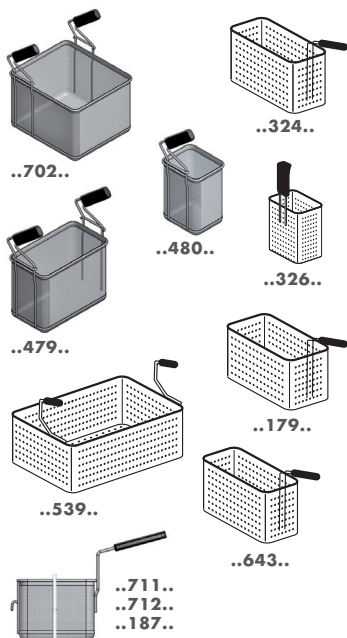

70

ACC-70 (3)

SuperLOTUS

ACCESSORI
ACCESSORIES
ZUBEHÖR
ACCESSOIRES
ACCESORIOS

Cuocipasta / Pasta cookers / Nudelkocher / Cuiseurs à pâtes / Cuecepastas

Cesto per cuocipasta
Basket for pasta cookers
Korb für Nudelkocher
Panier pour cuiseurs à pâtes
Cesta para cuecepastas

“s” - Cesto per sollevatore cesti
Basket for basket elevator
Korb für Heben Korbe
Panier pour soulever des paniers
Cesta para levante cestas

Cesto con gancio / Basket with hook
Korb mit Haken / Panier avec crochet
Cesta con gancho

Supporto cesti con gancio / Support for baskets with hook / Unterstützung für Körbe mit Haken / Soutien pour les paniers avec crochet / Soporte para cestas con gancho

Modelli / Models / Modele / Modelos	Per CP 74 / For CP 74 / Für CP 74 / Pour CP 74 / Para CP 74	Per CP 76 / For CP 76 / Für CP 76 / Pour CP 76 / Para CP 76	Dimensioni / Dimensions / Abmessungen / Dimensiones	Peso / Volume / Weight / Vol. / Gewicht / Vol. / Poids / Vo. / Peso / Vol.
			cm	kg/m ³
531070200	1/1s		28x32x21,5h	2 / 0,040
531032400	1/2		14x32x20h	1,5 / 0,020
531047900	1/2s		28x16x21,5h	1,5 / 0,020
531048000	1/4s		13,5x16x21,5h	1 / 0,013
531032600	1/6		14x10x20h	0,7 / 0,005
531053900		1/1	49x29x20h	3,5 / 0,043
531017900		1/3	16x29x20h	1,5 / 0,021
531064300		1/4	11,5x29x20h	1,2 / 0,015
531071100	1/2		14,5x29x20h	1,5 / 0,020
531071200		1/3	15x26x20h	1,5 / 0,021
531018700		1/4	11x26x20h	1,2 / 0,015
531069300	●		30x33x41h	3,5 / 0,040
531069400		●	50x29x41h	4 / 0,060

Pentole / Pans / Kessel / Marmites / Marmitas

Cesto 1/1 per pentola
Basket 1/1 for boiling pan
Korb 1/1 für Kochkessel
Panier 1/1 pour marmite
Cesta 1/1 por marmita

Modelli Models Modele Modelos	Vasca Tank Becken Cuve Cuba	Dimensioni Dimensions Abmessungen Dimensions Dimensiones	Peso/Volume Weight/Volume Gewicht/Volumen Poids/Volume Peso/Volumen
	lt	cm	kg/m ³
531032701	50	Ø36x39,5h	5 / 0,044