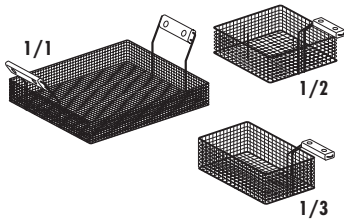

Friggitrici / Fryers / Friteusen / Friteuses / Freidoras

Cestini
Baskets
Korbe
Paniers
Cestas

Modelli Models Modele Modelos	Per F45 For F45 Für F45 Pour F45 Para F45	Dimensioni Dimensions Abmessung. Dimensions Dimensiones	Peso/Volume Weight/Volume Gewicht/Volumen Poids/Volume Peso/Volumen
		cm	kg/m³
531033300	1/1	65x33x17	3 / 0,110
531041300	1/2	28x29x15	1,5 / 0,050
531047800	1/3	21,5x33x16,5	1,3 / 0,050

Cestini
Baskets
Korbe
Paniers
Cestas

Modelli Models Modele Modelos	Per F18-E For F18-E Für F18-E Pour F18-E Para F18-E	Per F18-70G For F18-70G Für F18-70G Pour F18-70G Para F18-70G	Per F13-G/E For F13-G/E Für F13-G/E Pour F13-G/E Para F13-G/E	Dimensioni Dimensions Abmessung. Dimensions Dimensiones	Peso/Volume Weight/Volume Gewicht/Volumen Poids/Volume Peso/Volumen
				cm	kg/m³
531013200			1/2	10x30x12	0,7 / 0,016
531013500		1/2		14x33x12	0,8 / 0,022
531041600	1/2			13,5x29x15	0,8 / 0,015

Scivolo inox per F45
Stainless steel slide for F45
Rutsche aus Rostfreiem für F45
Goulotte en acier inox pour F45
Deslizador inox para F45

Modelli / Models / Modele Modelos / Modelos	Dim. / Dim. / Abmessungen Dimens. / Dimensiones	Peso/Volume - Weight/Volume Gewicht/Vol. - Poids/Vol. - Peso/Vol.
	cm	kg/m³
40280800	38x75x27	5 / 0,080

Pentole / Pans / Kessel / Marmites / Marmitas

Cesto 1/1 per pentola
Basket 1/1 for boiling pan
Korb 1/1 für Kochkessel
Panier 1/1 pour marmite
Cesta 1/1 por marmita

Modelli Models Modele Modelos	Vasca Tank Becken Cuve Cuba	Dimensioni Dimensions Abmessungen Dimensions Dimensiones	Peso/Volume Weight/Volume Gewicht/Volumen Poids/Volume Peso/Volumen
	lt	cm	kg/m³
531032701	50	Ø36x39,5h	5 / 0,044