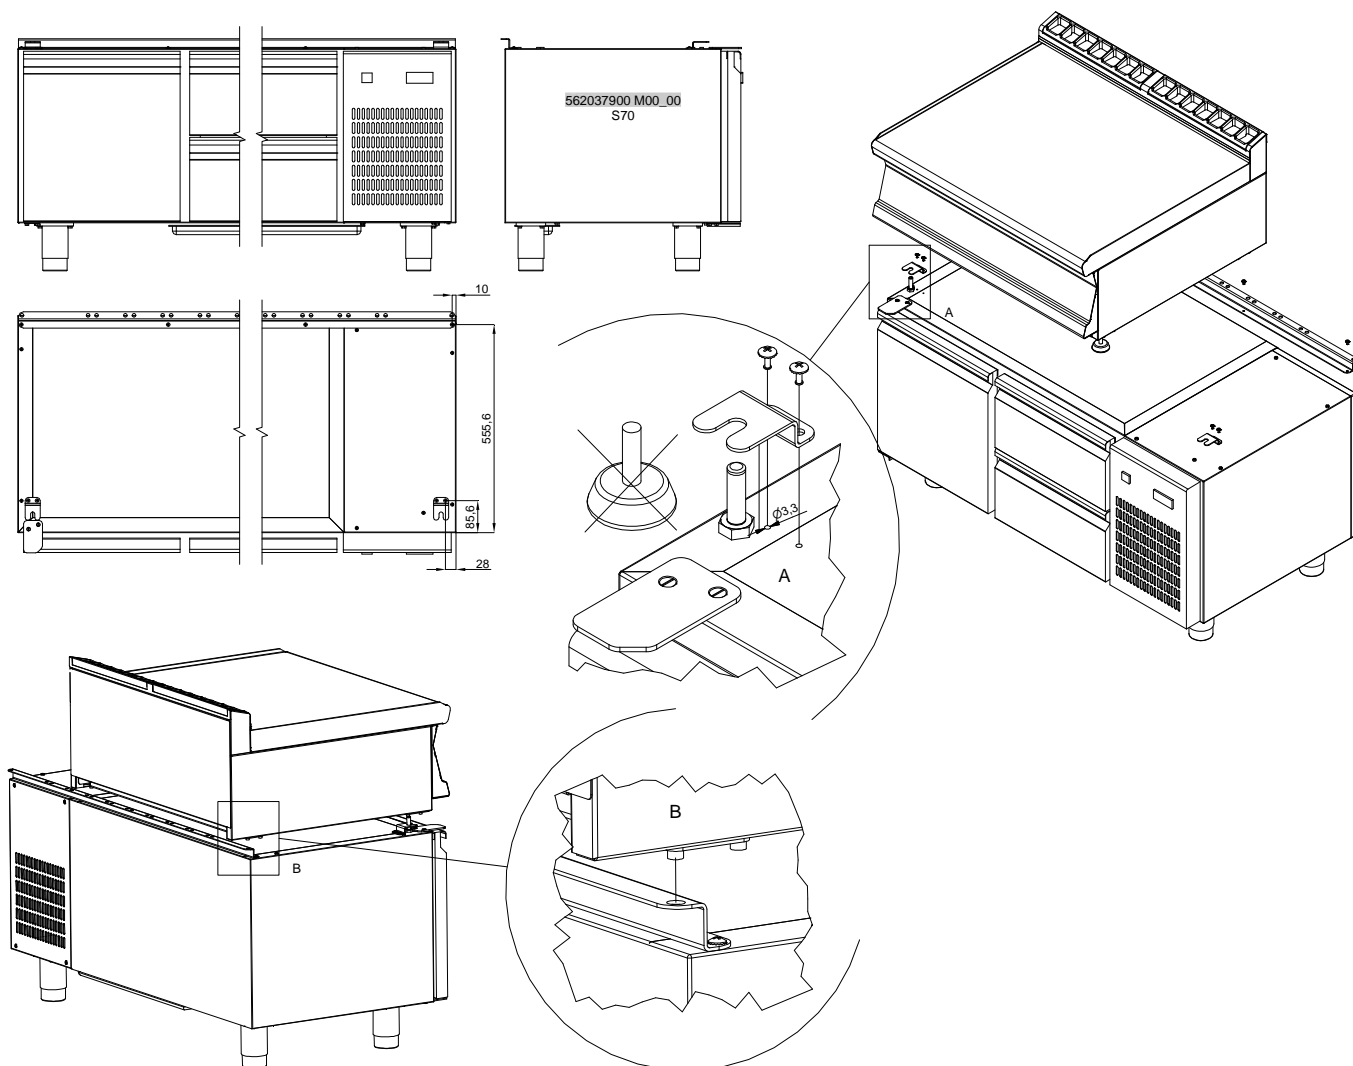

**KIT FISSAGGIO S60 SU BASE REFRIGERATA**  
**BEFESTIGUNGSKIT FÜR S60 AUF GEKÜHLTER UNTERBAU**  
**KIT DE FIXATION POUR S60 SUR LE SOUBASSEMENT RÉFRIGÉRÉ**  
**FIXING KIT FOR S60 ON REFRIGERATED STAND**  
**KIT DE FIJACIÓN PARA S60 EN MUEBLE REFRIGERADO**

**K60-BRS120**

**K60-BRS160**

**K60-BRS220**

**KIT FISSAGGIO S65 SU BASE REFRIGERATA**  
**BEFESTIGUNGSKIT FÜR S65 AUF GEKÜHLTER UNTERBAU**  
**KIT DE FIXATION POUR S65 SUR LE SOUBASSEMENT RÉFRIGÉRÉ**  
**FIXING KIT FOR S65 ON REFRIGERATED STAND**  
**KIT DE FIJACIÓN PARA S65 EN MUEBLE REFRIGERADO**

**K65-BRS120**

**K65-BRS160**

**K65-BRS220**

**KIT FISSAGGIO S70 SU BASE REFRIGERATA**  
**BEFESTIGUNGSKIT FÜR S70 AUF GEKÜHLTER UNTERBAU**  
**KIT DE FIXATION POUR S70 SUR LE SOUBASSEMENT RÉFRIGÉRÉ**  
**FIXING KIT FOR S70 ON REFRIGERATED STAND**  
**KIT DE FIJACIÓN PARA S70 EN MUEBLE REFRIGERADO**