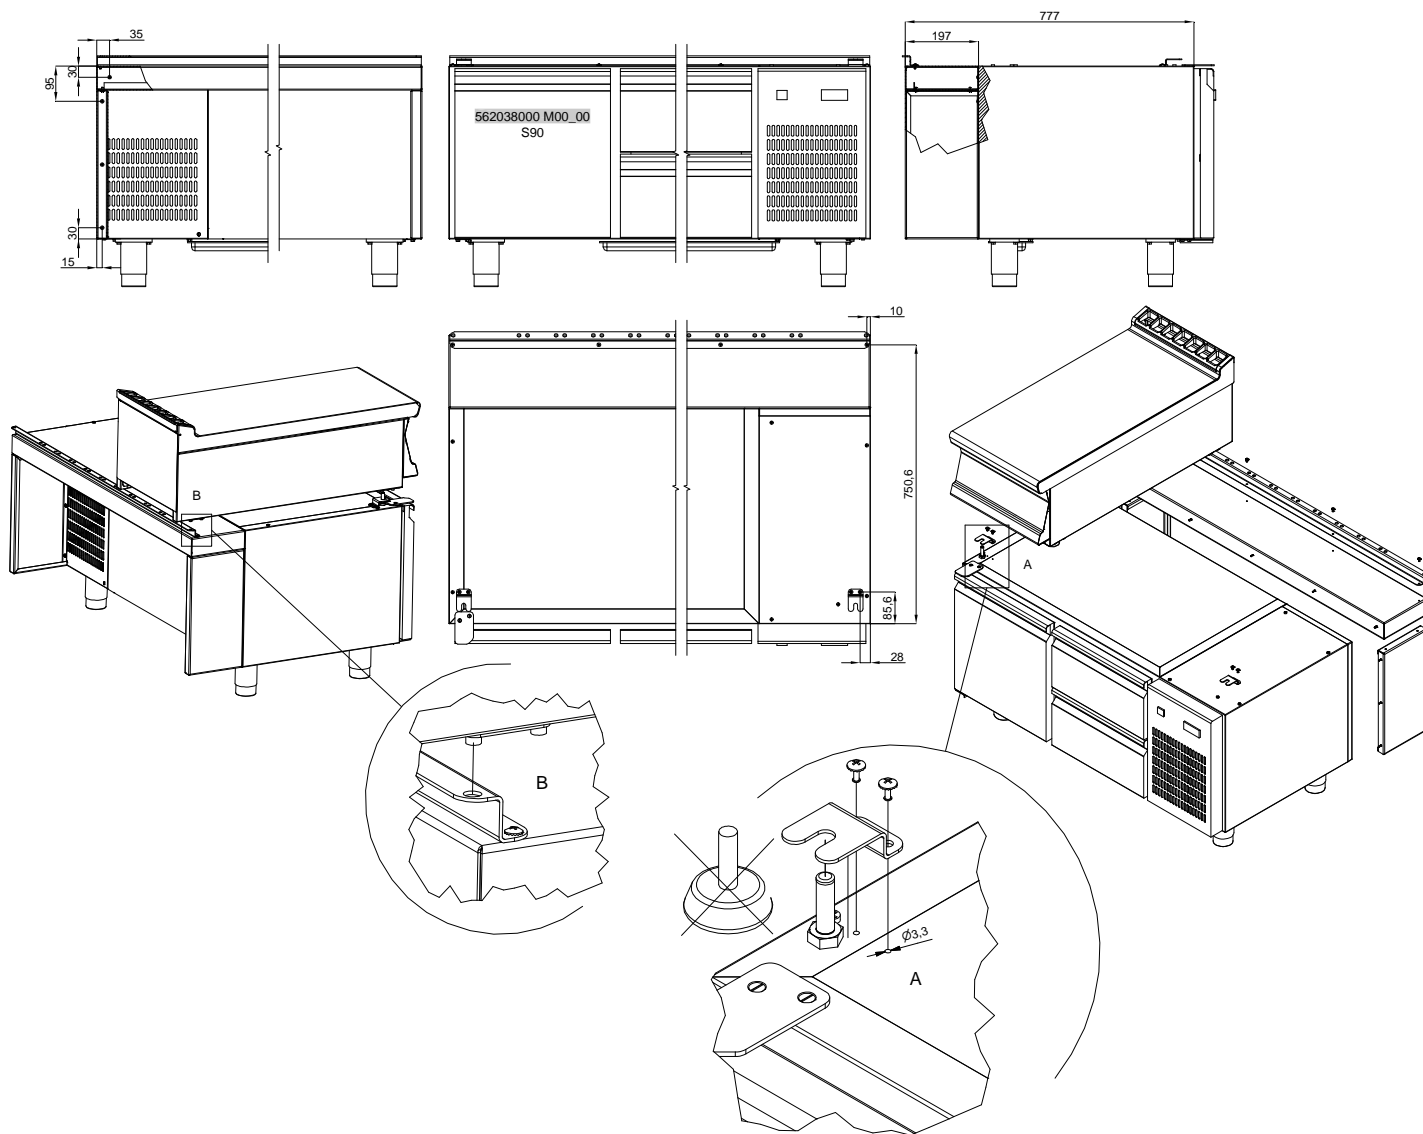

**KIT FISSAGGIO S60 SU BASE REFRIGERATA**  
**BEFESTIGUNGSKIT FÜR S60 AUF GEKÜHLTER UNTERBAU**  
**KIT DE FIXATION POUR S60 SUR LE SOUBASSEMENT RÉFRIGÉRÉ**  
**FIXING KIT FOR S60 ON REFRIGERATED STAND**  
**KIT DE FIJACIÓN PARA S60 EN MUEBLE REFRIGERADO**

**K60-BRS120**

**K60-BRS160**

**K60-BRS220**

**KIT FISSAGGIO S65 SU BASE REFRIGERATA**  
**BEFESTIGUNGSKIT FÜR S65 AUF GEKÜHLTER UNTERBAU**  
**KIT DE FIXATION POUR S65 SUR LE SOUBASSEMENT RÉFRIGÉRÉ**  
**FIXING KIT FOR S65 ON REFRIGERATED STAND**  
**KIT DE FIJACIÓN PARA S65 EN MUEBLE REFRIGERADO**

**K65-BRS120**

**K65-BRS160**

**K65-BRS220**

**KIT FISSAGGIO S70 SU BASE REFRIGERATA**  
**BEFESTIGUNGSKIT FÜR S70 AUF GEKÜHLTER UNTERBAU**  
**KIT DE FIXATION POUR S70 SUR LE SOUBASSEMENT RÉFRIGÉRÉ**  
**FIXING KIT FOR S70 ON REFRIGERATED STAND**  
**KIT DE FIJACIÓN PARA S70 EN MUEBLE REFRIGERADO**

**K70-BRS120**

**K70-BRS160**

**K70-BRS220**

**KIT SUPPORTO E FISSAGGIO S90 SU BASE REFRIGERATA**  
**UNTERSTÜTZUNG UND BEFESTIGUNGS-KIT FÜR S90 AUF GEKÜHLTER UNTERBAU**  
**KIT DE FIXATION ET SUPPORT POUR S90 SUR LE SOUBASSEMENT RÉFRIGÉRÉ**  
**SUPPORT AND FIXING KIT FOR S90 ON REFRIGERATED STAND**  
**KIT DE SOPORTE Y FIJACIÓN PARA S90 EN MUEBLE REFRIGERADO**