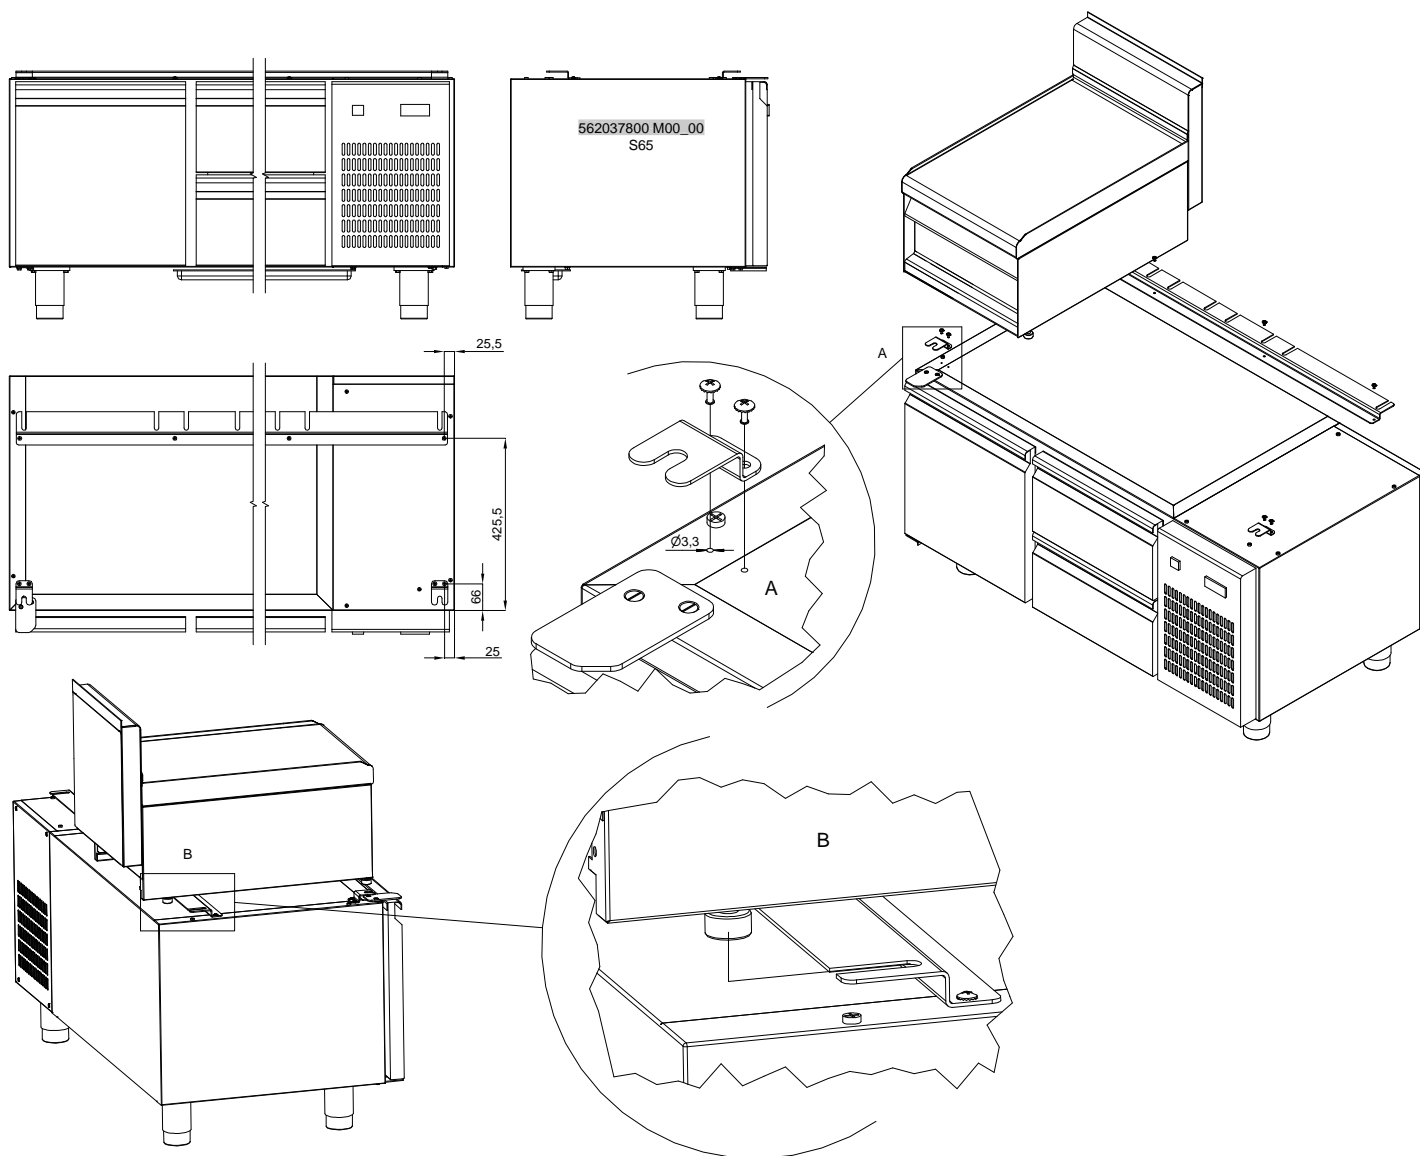

**KIT FISSAGGIO S60 SU BASE REFRIGERATA**  
**BEFESTIGUNGSKIT FÜR S60 AUF GEKÜHLTER UNTERBAU**  
**KIT DE FIXATION POUR S60 SUR LE SOUBASSEMENT RÉFRIGÉRÉ**  
**FIXING KIT FOR S60 ON REFRIGERATED STAND**  
**KIT DE FIJACIÓN PARA S60 EN MUEBLE REFRIGERADO**

**K60-BRS120**

**K60-BRS160**

**K60-BRS220**

**KIT FISSAGGIO S65 SU BASE REFRIGERATA**  
**BEFESTIGUNGSKIT FÜR S65 AUF GEKÜHLTER UNTERBAU**  
**KIT DE FIXATION POUR S65 SUR LE SOUBASSEMENT RÉFRIGÉRÉ**  
**FIXING KIT FOR S65 ON REFRIGERATED STAND**  
**KIT DE FIJACIÓN PARA S65 EN MUEBLE REFRIGERADO**

**K65-BRS120**

**K65-BRS160**

**K65-BRS220**

**KIT FISSAGGIO S70 SU BASE REFRIGERATA**  
**BEFESTIGUNGSKIT FÜR S70 AUF GEKÜHLTER UNTERBAU**  
**KIT DE FIXATION POUR S70 SUR LE SOUBASSEMENT RÉFRIGÉRÉ**  
**FIXING KIT FOR S70 ON REFRIGERATED STAND**  
**KIT DE FIJACIÓN PARA S70 EN MUEBLE REFRIGERADO**