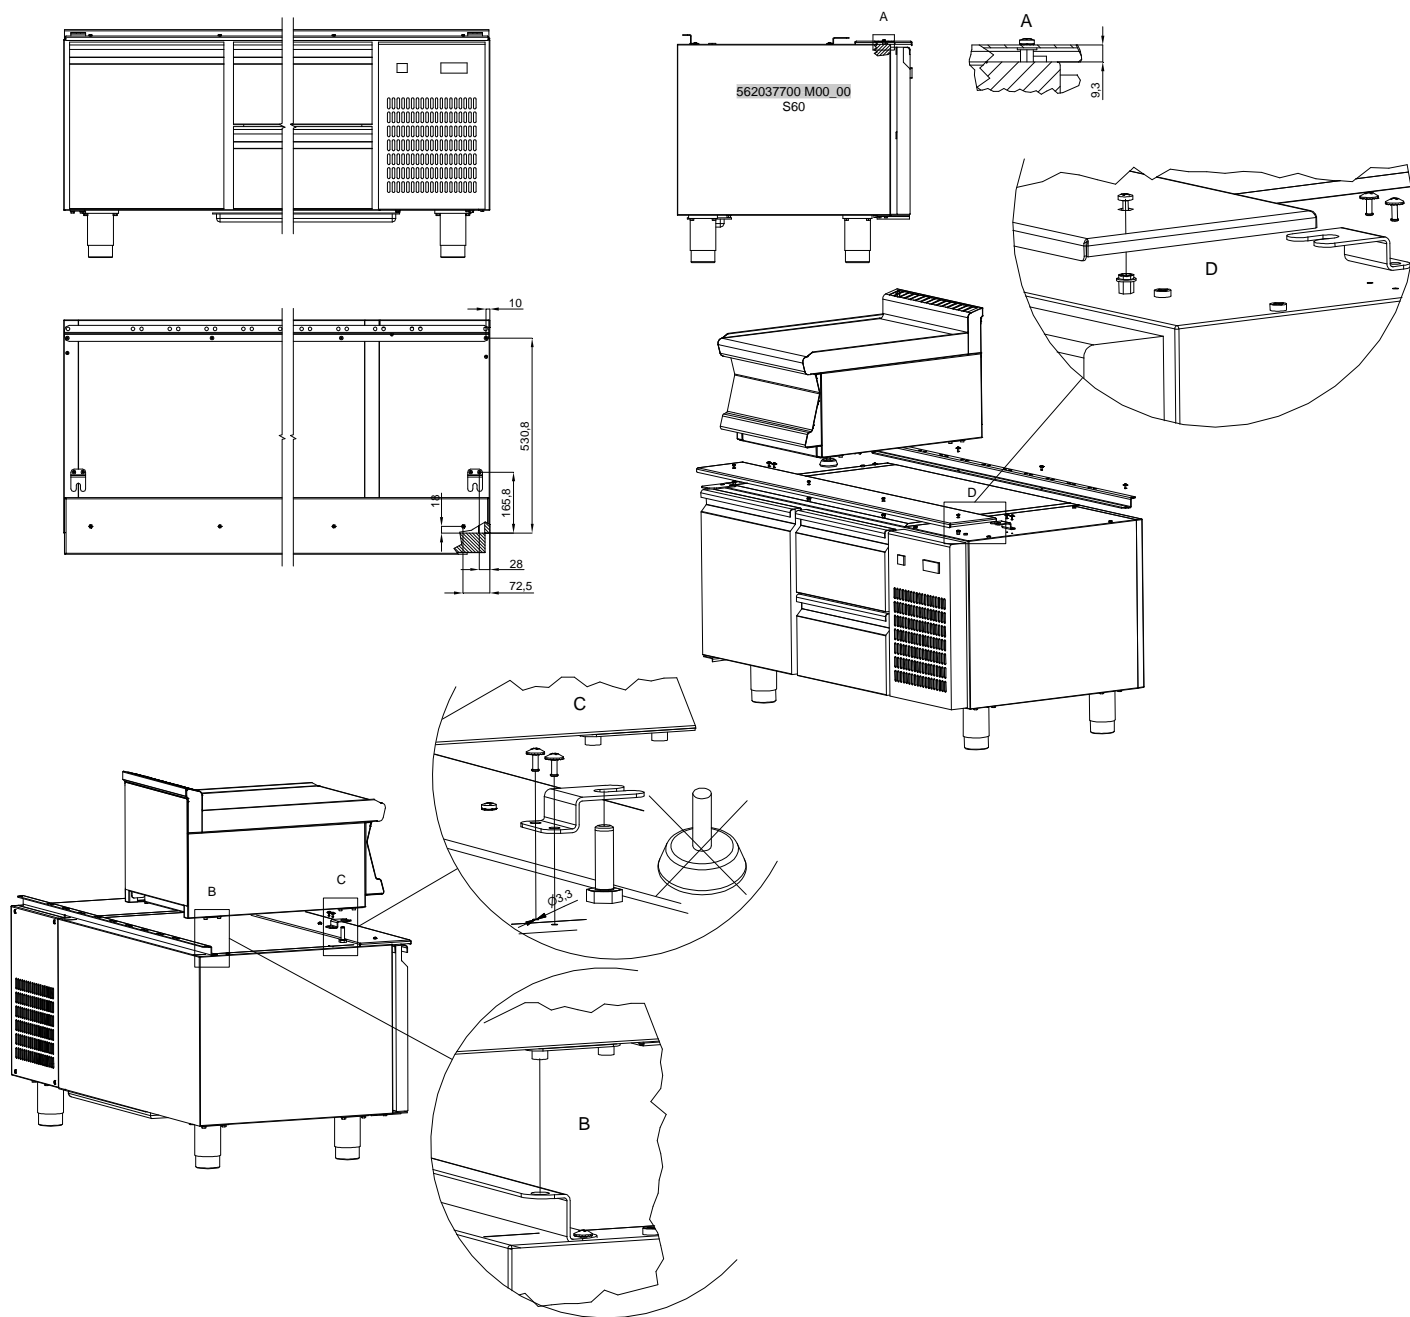

**KIT FISSAGGIO S60 SU BASE REFRIGERATA**  
**BEFESTIGUNGSKIT FÜR S60 AUF GEKÜHLTER UNTERBAU**  
**KIT DE FIXATION POUR S60 SUR LE SOUBASSEMENT RÉFRIGÉRÉ**  
**FIXING KIT FOR S60 ON REFRIGERATED STAND**  
**KIT DE FIJACIÓN PARA S60 EN MUEBLE REFRIGERADO**

**K60-BRS120**

**K60-BRS160**

**K60-BRS220**

**KIT FISSAGGIO S65 SU BASE REFRIGERATA**  
**BEFESTIGUNGSKIT FÜR S65 AUF GEKÜHLTER UNTERBAU**  
**KIT DE FIXATION POUR S65 SUR LE SOUBASSEMENT RÉFRIGÉRÉ**  
**FIXING KIT FOR S65 ON REFRIGERATED STAND**  
**KIT DE FIJACIÓN PARA S65 EN MUEBLE REFRIGERADO**

**K65-BRS120**

**K65-BRS160**

**K65-BRS220**

**KIT FISSAGGIO S70 SU BASE REFRIGERATA**  
**BEFESTIGUNGSKIT FÜR S70 AUF GEKÜHLTER UNTERBAU**  
**KIT DE FIXATION POUR S70 SUR LE SOUBASSEMENT RÉFRIGÉRÉ**  
**FIXING KIT FOR S70 ON REFRIGERATED STAND**  
**KIT DE FIJACIÓN PARA S70 EN MUEBLE REFRIGERADO**

**K90-BRS120**

**K90-BRS160**

**K90-BRS220**